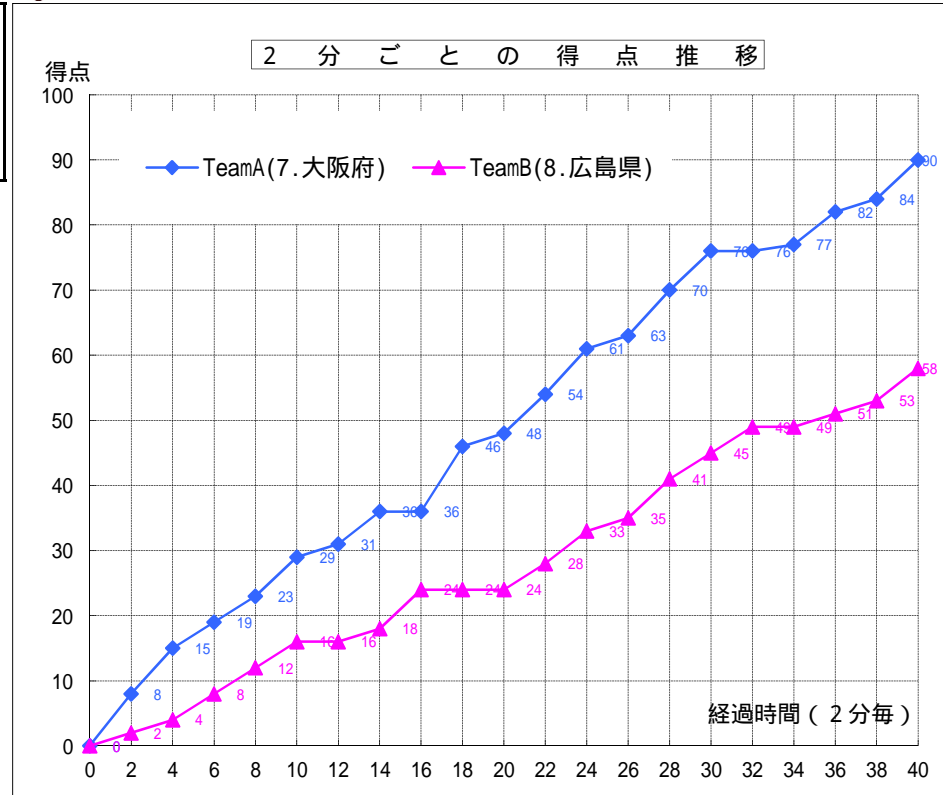

第65回国民体育大会ゆめ半島千葉国体バスケットボール競技

26F4
CBA2010

(成年女子) 1回戦

試合日: 2010/09/26
開始時刻: 16:15
会場: 八千代市民体育館
コート: Fコート
試合順: 第4試合(成年女子)1回戦

Team A		Team B
7. 大阪府	90	8. 広島県
(大阪府)	$\left[\begin{array}{ccc} 29 & - & 16 \\ 19 & - & 8 \\ 28 & - & 21 \\ 14 & - & 13 \end{array} \right]$	58
		(広島県)

TeamA(7.大阪府)

PT	選手名	得点	3P イト		リバウンド	反則	リバウンド			アシスト	ブロックショット	ターンオーバー
			成	成			off	def	計			
4	根東 里紗	6	2	0	0	1	2	5	7	10	0	3
5	市川 藤乃	13	1	5	0	1	2	0	2	3	1	1
6	安川 明穂	-	-	-	-	-	-	-	-	-	-	-
7	杉中 悠香利	8	0	3	2	1	2	5	7	3	1	3
8	三宅 瞳	4	0	2	0	0	1	2	3	0	0	2
9	瀬戸 あゆみ	16	0	7	2	0	6	6	12	2	1	1
10	松浦 尚子	2	0	1	0	1	0	3	3	1	0	2
11	栗原 三佳	14	4	1	0	0	1	3	4	2	1	1
12	川上 奈恵美	6	2	0	0	1	1	0	1	1	1	2
13	山本 由佳	11	3	1	0	1	0	2	2	2	0	1
14	堀内 聡美	2	0	0	2	0	0	1	1	0	0	1
15	畠中 絵里	8	0	2	4	2	1	3	4	1	0	2
-	-	-	-	-	-	-	-	-	-	-	-	-
-	-	-	-	-	-	-	-	-	-	-	-	-
-	-	-	-	-	-	-	-	-	-	-	-	-
Team / Coach:						0	2	2	4			2
合計		90	12	22	10	8	18	32	50	25	5	21

タイムアウト

	前半(1・2'リト)	後半(3・4'リト)	延1	延2	延3	延4
TeamA	15:28	16:53				
TeamB	5:12	27:49				

【戦評】

両チーム、ハーフコートマンツーマンでスタート。第1P主導権を握ったのは大阪、初戦の硬さからかオフェンスミスが目立った広島に対して、大阪は#11栗原の3pやスティールからの速攻を着実に決め得点を重ねる。第2P中盤、広島は#4唐津の1対1、#10田所のドライブインなどで連続得点を決めたところで、メンバーチェンジからディフェンスをゾーンに変えてしかけるが、逆に大阪に3pを決められ追いつくチャンスを逃がす。後半広島は#6佐藤のジャンプシュートなどで加点するも、シュートミスが続き決め手に欠ける。対する大阪は、速い攻めと高さを活かしたポストプレーで着実に得点を重ねる。シュート力とスピードの勝った大阪の圧勝で終わった。