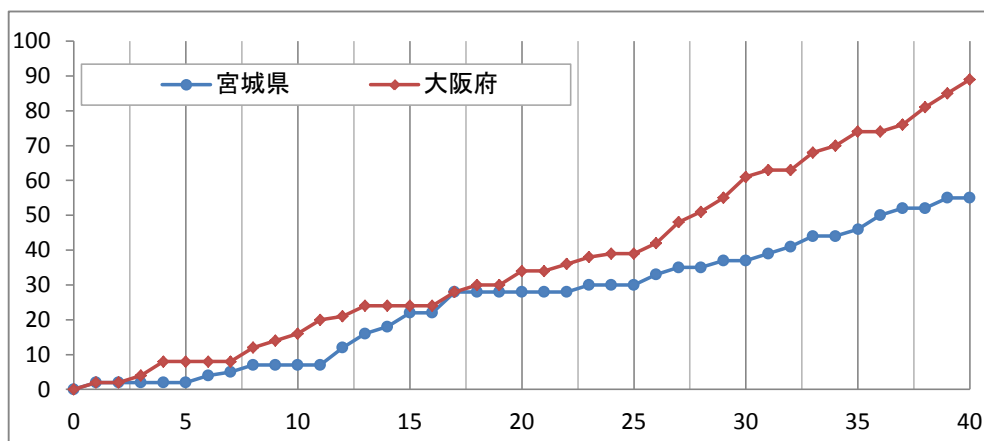

東日本大震災復興支援
第66回 国民体育大会
バスケットボール競技会

おめでとう! 山口国体
君の一生けんめいに会いたい

少年女子 準々決勝

主審 加藤 昌樹
副審 甲斐 清

宮城県 55 ● 89 ○ 大阪府

7 - 16
21 - 18
9 - 27
18 - 28
-

No. 4E3 日時: 2011年10月4日(火) 14:30 会場: ソルトアリーナ防府(防府市)

宮城県