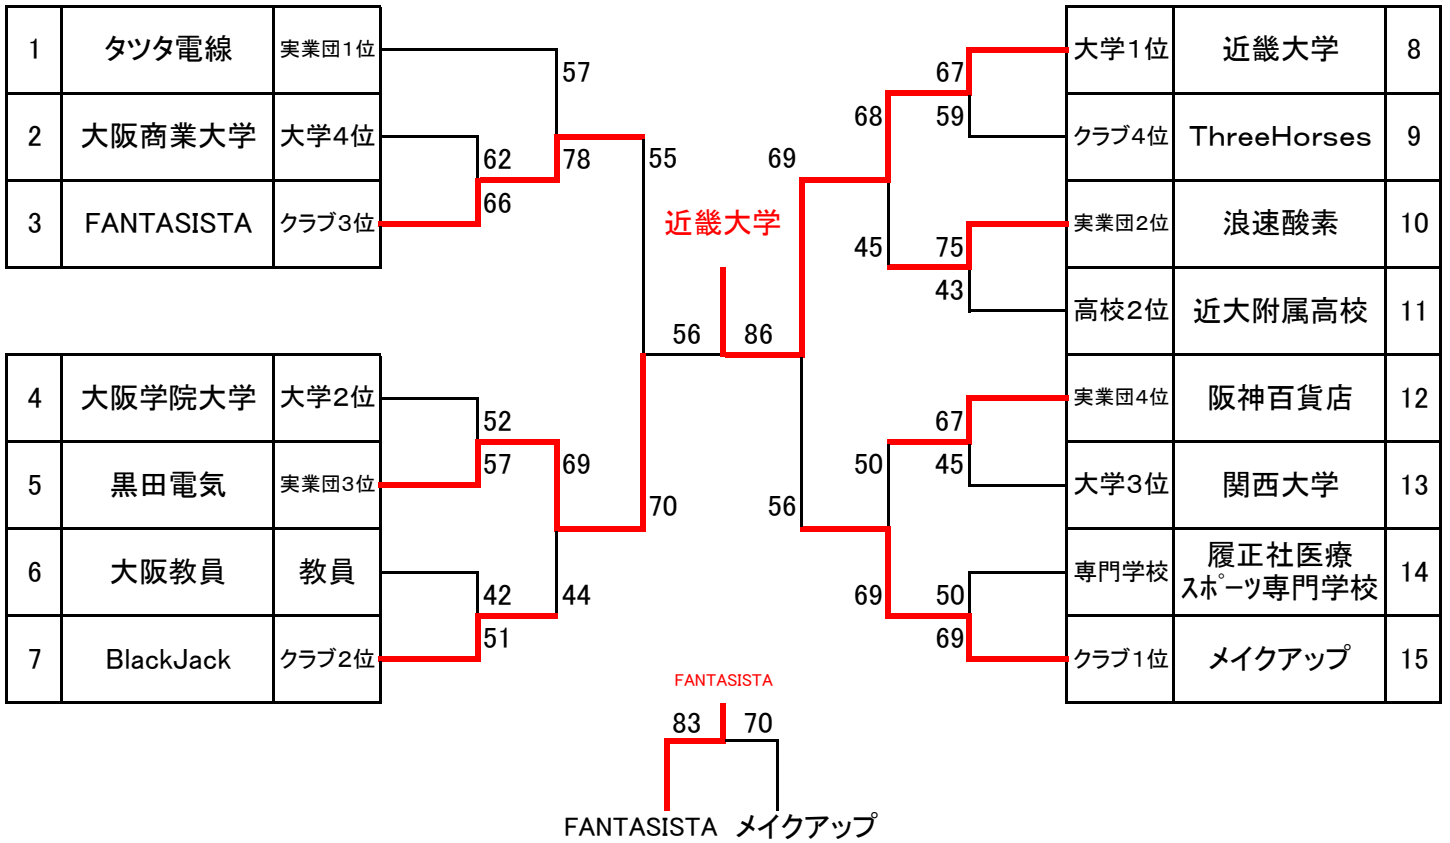

# 第59回大阪総合バスケットボール選手権大会

## 【男子の部】

## 【女子の部】

上記男女上位3チームは10月27日・28日奈良県にて開催の第59回近畿総合バスケットボール選手権大会へ出場します。