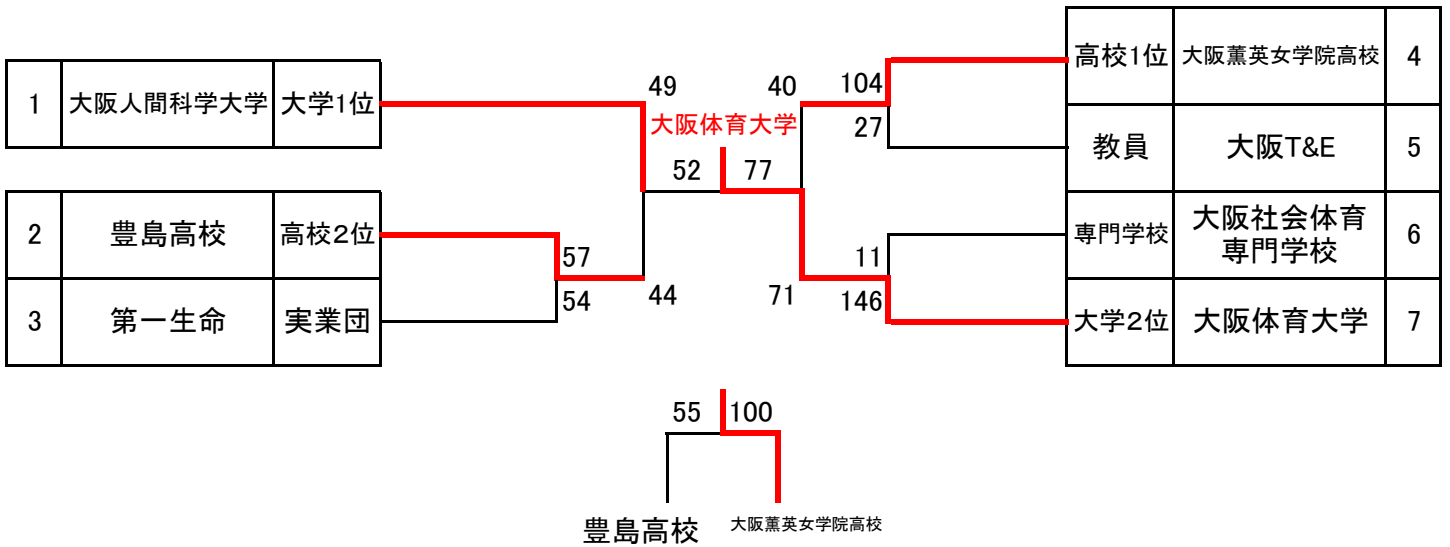

# 第59回大阪総合バスケットボール選手権大会

## 【男子の部】

## 【女子の部】

上記男女上位3チームは10月27日・28日奈良県にて開催の第59回近畿総合バスケットボール選手権大会へ出場します。