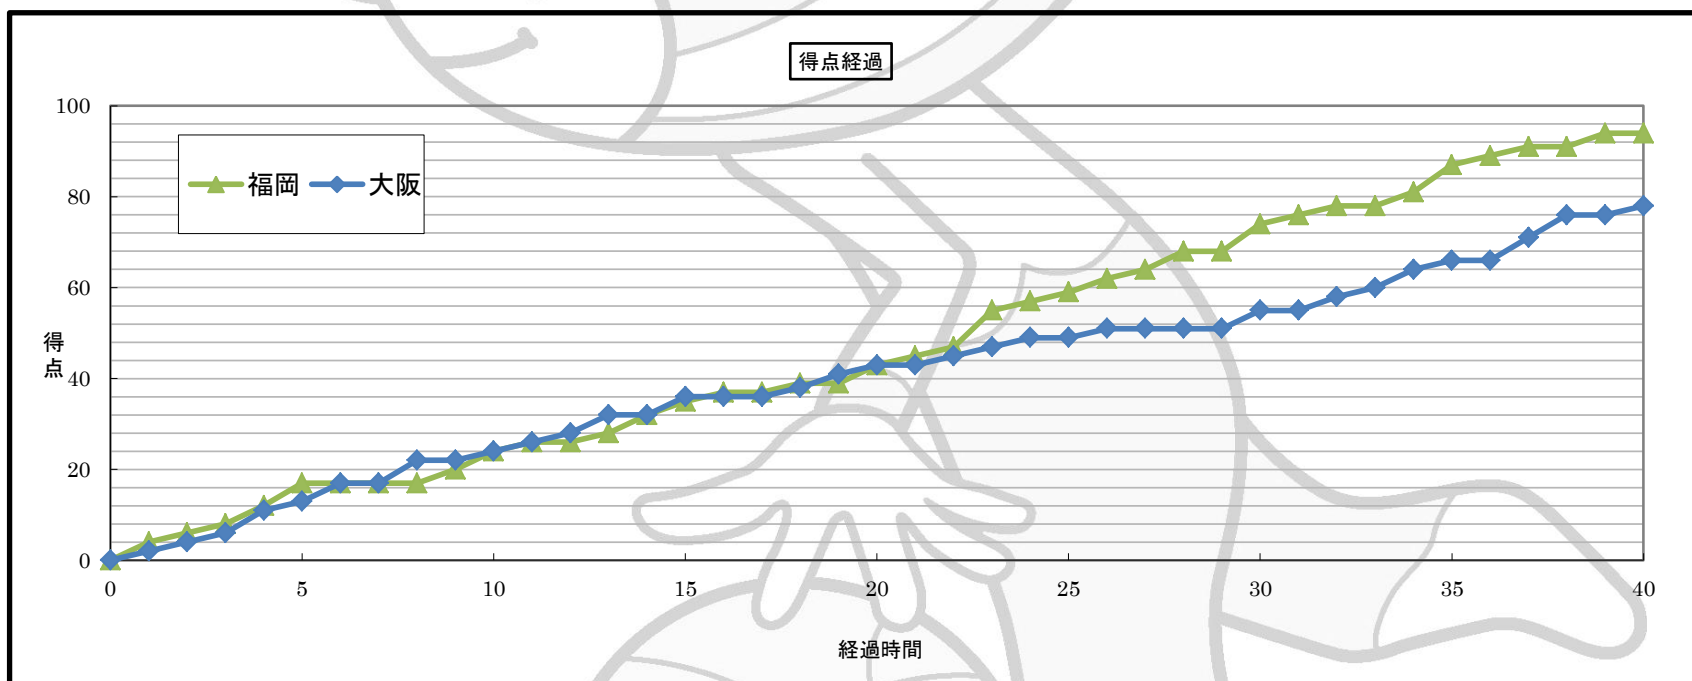

東日本大震災復興支援
第67回国民体育大会 バスケットボール競技

MATCH No. 1G3

開催場所: 久々野体育館
試合区分: 少年女子準決勝
開催期日: 2012年10月1日 (月)
開始時間: 13:50

主審: 田邊 真由美
副審: 大谷 英紀・星野 由貴

Team A	○	24 -1st- 24 19 -2nd- 19 31 -3rd- 12 20 -4th- 23	●	Team B
福岡	94		78	大阪

Timeout (経過時間)	1Q・2Q		3Q・4Q		OT1	OT2
	-	-	-	-		

Timeout (経過時間)	1Q・2Q		3Q・4Q		OT1	OT2
	-	-	22:58	25:35		

*:スターター (C):キャプテン PTS:ポイント 3P:3ポイントシュート 2P:2ポイントシュート FT:フリースロー F:ファウル R:リバウンド A:アシスト

両チームともハーフコートのマンツーマンディフェンス。立ち上がり、大阪は#4がフリースローを2本決めて先制すれば、福岡も#14のジャンプシュートですぐに追いつく。福岡は外角のシュートと強気のドライブを軸に、大阪はインサイドとアウトサイドをリズムよく効果的に攻める。激しい点の取り合いでゲームは動き出す。