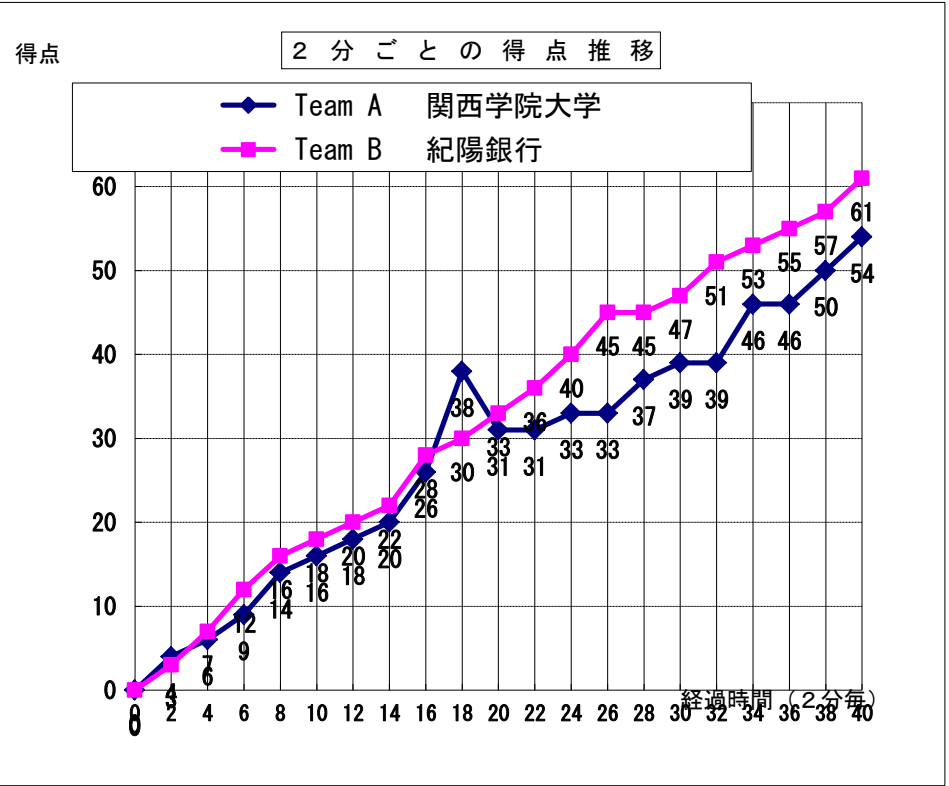

第60回記念 近畿総合バスケットボール選手権大会

女子 1回戦

試合日 2013年10月26日
 開始時間 13:10
 会場 大阪市立中央体育館
 コート Bコート
 試合順 3 試合目

Team A		Team B
関西学院大学	54	61
兵庫2位		和歌山1位

Team A 関西学院大学

No.	S	選手名	PTS	3 P		2 P		F T		F	REBOUND			TO	AS	ST	BS	PT
				成功	試投	成功	試投	成功	試投		OR	DR	TOT					
4		長井 裕香	-	-	-	-	-	-	-	-	-	-	-	-	-	-	-	-
5		三井 詩織	-	-	-	-	-	-	-	-	-	-	-	-	-	-	-	-
6		植西 かほり	-	-	-	-	-	-	-	-	-	-	-	-	-	-	-	-
7	×	前川 千尋	7	1	-	2	-	-	4	-	-	-	-	-	-	-	-	-
9		山本 恵	0	-	-	-	-	-	-	-	-	-	-	-	-	-	-	-
11		山崎 愛華	-	-	-	-	-	-	-	-	-	-	-	-	-	-	-	-
12		中尾 悠及	-	-	-	-	-	-	-	-	-	-	-	-	-	-	-	-
16	×	高橋 実紋	12	-	-	5	-	2	-	-	-	-	-	-	-	-	-	-
18	×	横田 那々世	8	-	-	3	-	2	2	-	-	-	-	-	-	-	-	-
19	×	畔川 里穂	4	-	-	2	-	-	1	-	-	-	-	-	-	-	-	-
21		石倉 いずみ	2	-	-	1	-	-	-	-	-	-	-	-	-	-	-	-
22		山下 咲柚子	-	-	-	-	-	-	-	-	-	-	-	-	-	-	-	-
23		佐藤 ひかる	0	-	-	-	-	-	-	-	-	-	-	-	-	-	-	-
24	×	木原 恵里奈	0	-	-	-	-	-	2	-	-	-	-	-	-	-	-	-
25		新宅 彩香	21	-	-	-	-	-	-	4	-	-	-	-	-	-	-	-
Team / Coach:		西村 眞紀夫	0							0	0	0	0	0				
合計			54	1	0	13	0	4	0	13	0	0	0	0	0	0	0	0
RATE				0.0%		0.0%		0.0%										

Team B 紀陽銀行

No.	S	選手名	PTS	3 P		2 P		F T		F	REBOUND			TO	AS	ST	BS	PT
				成功	試投	成功	試投	成功	試投		OR	DR	TOT					
4		安川 明穂	-	-	-	-	-	-	-	-	-	-	-	-	-	-	-	-
5	×	広倉 千夏	5	1	-	-	-	2	-	3	-	-	-	-	-	-	-	-
6	×	三矢 紗由季	17	1	-	5	-	4	-	5	-	-	-	-	-	-	-	-
7	×	青山 詠美	9	-	-	4	-	1	-	-	-	-	-	-	-	-	-	-
8		前川 綾香	12	-	-	5	-	2	2	-	-	-	-	-	-	-	-	-
9		菅沼 夏菜	0	-	-	-	-	-	1	-	-	-	-	-	-	-	-	-
10		高橋 咲	-	-	-	-	-	-	-	-	-	-	-	-	-	-	-	-
11		後藤 美紀	-	-	-	-	-	-	-	-	-	-	-	-	-	-	-	-
12	×	広倉 綾乃	2	-	-	1	-	-	3	-	-	-	-	-	-	-	-	-
13		宮内 智子	6	-	-	3	-	-	1	-	-	-	-	-	-	-	-	-
14	×	藤口 由加里	4	-	-	2	-	-	1	-	-	-	-	-	-	-	-	-
15		安田 理佐	6	-	-	2	-	2	2	-	-	-	-	-	-	-	-	-
16		武内 彩乃	-	-	-	-	-	-	-	-	-	-	-	-	-	-	-	-
Team / Coach:		小野 利充	-							0	0	0	0	0				
合計			61	2	0	22	0	11	0	18	0	0	0	0	0	0	0	0
RATE				0.0%		0.0%		0.0%										

CTO	1・2P	3・4P	OT 1	OT 2	OT 3	OT 4
TeamA	17	19	24	34	38	
TeamB						

タイムアウトは経過時間で表示しています

戦評

戦評は、10月27日の準決勝からです。

主審	加藤 加織	副審	柳生 志乃	戦評
----	-------	----	-------	----

記録

大阪バスケットボール協会