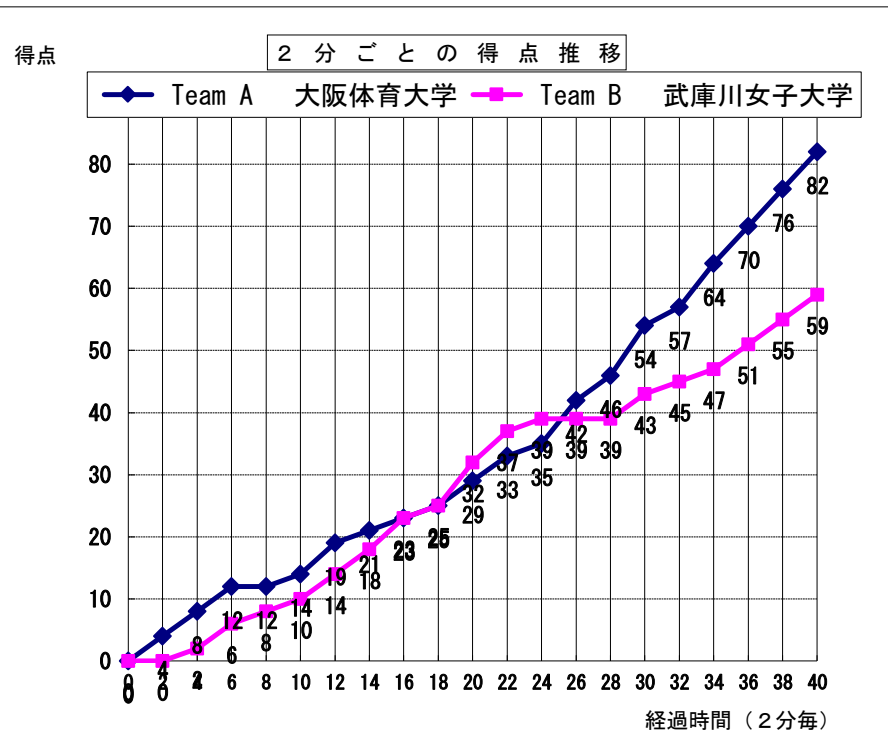

第60回記念 近畿総合バスケットボール選手権大会

女子 準決勝

試合日	2013年10月27日
開始時間	9:30
会場	大阪市立中央体育館
コート	Aコート
試合順	1 試合目

Team A		Team B
大阪体育大学	82	59
大阪1位		兵庫1位

Team A 大阪体育大学

No.	S	選手名	PTS	3 P		2 P		F T		F	REBOUND			TO	AS	ST	BS	PT
				成功	試投	成功	試投	成功	試投		OR	DR	TOT					
4		村上 直子	7	0	0	3	3	1	3	3	1	1	2	0	0	0	0	13:05
5	◎	落合 千里	18	0	1	8	16	2	3	1	0	4	4	0	2	0	0	26:55
6	◎	出水田 理絵	16	0	0	7	10	2	3	4	6	6	12	1	0	0	2	38:04
7		八木 みずほ	0	0	0	0	0	0	0	1	0	0	0	0	0	0	0	5:40
8		矢野 若奈	-	-	-	-	-	-	-	-	-	-	-	-	-	-	-	DNP
9	◎	太田 明里	12	0	1	3	9	6	7	1	3	6	9	0	0	1	0	36:16
10	◎	宜保 沙也佳	10	2	6	2	5	0	0	2	1	2	3	4	1	0	0	28:30
11	◎	笠原 裕子	13	1	2	4	7	2	2	2	2	4	6	0	0	0	0	23:16
12		藤 紗織	0	0	0	0	0	0	0	1	0	0	0	0	0	0	0	2:51
13		上林 瑞季	6	0	4	3	8	0	2	2	1	1	2	2	2	1	0	25:23
14		影井 瑛美	-	-	-	-	-	-	-	-	-	-	-	-	-	-	-	DNP
15		青野 さくら	-	-	-	-	-	-	-	-	-	-	-	-	-	-	-	DNP
16		上森 由貴	-	-	-	-	-	-	-	-	-	-	-	-	-	-	-	DNP
17		前田 里彩	-	-	-	-	-	-	-	-	-	-	-	-	-	-	-	DNP
18		末永 香里	-	-	-	-	-	-	-	-	-	-	-	-	-	-	-	DNP
Team / Coach:		山田 なおみ	0							0	2	0	2	1				
合計			82	3	14	30	58	13	20	17	16	24	40	8	5	2	2	200:00
RATE				21.4%		51.7%		65.0%										

Team B 武庫川女子大学

No.	S	選手名	PTS	3 P		2 P		F T		F	REBOUND			TO	AS	ST	BS	PT
				成功	試投	成功	試投	成功	試投		OR	DR	TOT					
4	◎	淵上 弥生	2	0	2	1	2	0	0	2	2	2	4	0	0	0	0	17:05
5		木下 優菜	6	0	0	2	4	2	2	2	1	3	4	0	0	1	0	22:55
6	◎	糸魚川 朋子	8	2	6	1	2	0	0	3	0	3	3	1	1	1	0	32:33
7	◎	高山 美穂	4	0	2	1	4	2	2	1	0	3	3	2	0	0	0	20:42
8	◎	奥村 舞香	10	0	0	4	10	2	2	0	2	2	4	1	1	0	0	25:03
9		賀来 真未	-	-	-	-	-	-	-	-	-	-	-	-	-	-	-	DNP
10		新 理沙	6	0	0	2	6	2	2	2	0	1	1	0	0	1	1	14:57
11		梅影 美穂	-	-	-	-	-	-	-	-	-	-	-	-	-	-	-	DNP
12		溝口 由菜	10	0	2	5	8	0	1	3	0	0	0	2	1	1	1	19:18
13		宗正 夏希	-	-	-	-	-	-	-	-	-	-	-	-	-	-	-	DNP
14		桑澤 梨奈	0	0	0	0	0	0	0	1	0	0	0	1	0	0	0	7:27
15		山本 涼子	-	-	-	-	-	-	-	-	-	-	-	-	-	-	-	DNP
16		小山 華奈子	4	0	0	2	4	0	0	3	1	1	2	2	0	0	0	13:54
17	◎	木村 仁美	9	0	0	4	9	1	4	3	1	3	4	4	1	2	0	26:06
18		段下 真衣	-	-	-	-	-	-	-	-	-	-	-	-	-	-	-	DNP
Team / Coach:		野老 稔	0							0	1	0	1	0				
合計			59	2	12	22	49	9	13	20	8	18	26	13	4	6	2	200:00
RATE				16.7%		44.9%		69.2%										

CTO	1・2P	3・4P	OT 1	OT 2	OT 3	OT 4
TeamA	16:12					
TeamB	3:43	26:11	28:18	32:20		

タイムアウトは経過時間で表示しています

戦評

第1Q、大体大はオールコートマンツーマン、武庫川はハーフコートマンツーマンでスタート。大体大は厳しいディフェンスから速攻につなげ、#11が連続ゴールで流れを作る。武庫川は、インサイドで組立てようとするが大体大の寄りが速く攻めあぐね、3分間ノーゴール。タイムアウト後、#4が得点すると、徐々にリズムをつかむ。5分、大体大はメンバーを替えるとターンオーバーも増えるが、リバウンドの頑張りや#6のインサイドプレイで得点を重ねる。

第2Q、武庫川は#8、大体大は#6、#9と互いにポストプレイを中心に組み立てる。武庫川は、インサイドにディフェンスが寄ると、アウトサイドで#6が合わせ、ドライブや3Pできっちり得点する。リズムをつかむと残り4分に逆転し、良い流れで前半を終わる。大体大は、後半オフェンスリズムを崩すが、苦しみながらも#9が1対1でファールをもらいフリースローを決め、後半につなげる。

第3Q、大体大は#5の1対1や速攻で3連続ゴールするのに対し、武庫川も#7のドライブや#6の3Pで応戦。大体大は、プレッシャーのある厳しいディフェンスで武庫川の攻めを封じると、#11の3Pで1点差に追いつき、速攻で逆転、一気に突き放し、11点差をつけて終了する。

第4Q、大体大は#5を中心に攻め、着実に得点を重ねる。武庫川は、インサイドで攻めるが、得点を縮めることができない。タイムアウト後ゾーンプレスで仕掛け、大体大のミスを誘う。#12も積極的に攻め得点するが、大体大の勢いは衰えない。最後まで厳しいディフェンスと粘り強いリバウンドを見せた大体大が決勝進出を決めた。

戦評		梶谷 紀子	
主審	東田 憲和	副審	古谷 栄一郎
		副審	大野 哲広