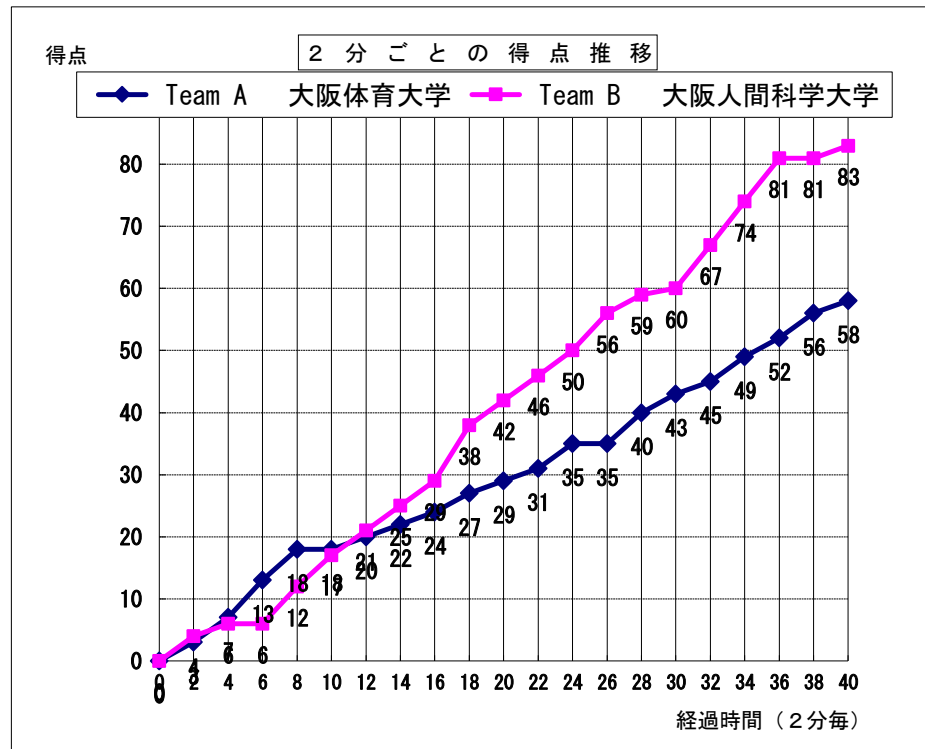

第60回記念 近畿総合バスケットボール選手権大会

女子 決勝

試合日	2013年10月27日
開始時間	12:50
会場	大阪市中央体育館
コート	Aコート
試合順	3 試合目

Team A		Team B
大阪体育大学	58	83
大阪1位		大阪2位

No.	S	選手名	PTS	3 P		2 P		F T		F	REBOUND			TO	AS	ST	BS	PT
				成功	試投	成功	試投	成功	試投		OR	DR	TOT					
4		村上 直子	16	3	7	2	7	3	3	0	0	0	0	1	1	0	0	19:59
5	◎	落合 千里	4	0	1	2	5	0	0	0	1	1	2	0	0	0	0	20:01
6	◎	出水田 理絵	13	0	0	5	15	3	3	1	2	2	4	0	0	0	0	26:35
7		八木 みずほ	0	0	0	0	0	0	0	1	0	1	1	0	0	1	0	6:41
8		矢野 若奈	-	-	-	-	-	-	-	-	-	-	-	-	-	-	-	DNP
9	◎	太田 明里	4	0	0	2	9	0	0	1	0	5	5	0	0	0	1	34:17
10	◎	宜保 沙也佳	7	1	2	2	6	0	0	1	2	1	3	0	0	1	0	26:05
11	◎	笠原 裕子	4	0	1	2	8	0	0	0	4	1	5	0	0	0	0	26:12
12		藤 紗織	2	0	1	1	2	0	0	0	1	0	1	0	0	0	0	9:40
13		上林 瑞季	2	0	1	1	2	0	0	2	0	1	1	0	0	0	0	14:53
14		影井 瑛美	-	-	-	-	-	-	-	-	-	-	-	-	-	-	-	DNP
15		青野 さくら	0	0	0	0	1	0	0	0	2	1	3	0	0	0	0	7:07
16		上森 由貴	6	0	0	3	3	0	0	1	0	0	0	0	0	0	0	8:30
17		前田 里彩	-	-	-	-	-	-	-	-	-	-	-	-	-	-	-	DNP
18		末永 香里	-	-	-	-	-	-	-	-	-	-	-	-	-	-	-	DNP
Team / Coach:		山田 なおみ	0							0	1	0	1	0				
合計			58	4	13	20	58	6	6	7	13	13	26	1	1	2	1	200:00
RATE				30.8%		34.5%		100.0%										

Team B		大阪人間科学大学																
No.	S	選手名	PTS	3 P		2 P		F T		F	REBOUND			TO	AS	ST	BS	PT
				成功	試投	成功	試投	成功	試投		OR	DR	TOT					
4	◎	近藤 楓	2	0	0	1	1	0	0	0	0	0	0	0	0	0	0	1:34
5		上畑 香奈	-	-	-	-	-	-	-	-	-	-	-	-	-	-	-	DNP
6		早川 結花	-	-	-	-	-	-	-	-	-	-	-	-	-	-	-	DNP
7		青木 宥佳	0	0	0	0	0	0	0	0	0	0	0	0	0	0	1	1:52
8		藤木 沙也香	-	-	-	-	-	-	-	-	-	-	-	-	-	-	-	DNP
9	◎	大濱 杏華	2	0	0	1	3	0	0	2	2	1	3	1	0	0	0	11:58
10		吉川 裕子	-	-	-	-	-	-	-	-	-	-	-	-	-	-	-	DNP
11		岡 萌乃	10	0	1	5	8	0	1	3	2	2	4	0	0	0	0	28:02
12	◎	北村 悠貴	14	2	4	4	9	0	0	0	1	2	3	0	0	0	0	38:08
13		大城 利佳	13	1	2	4	9	2	2	1	0	5	5	1	0	0	0	38:53
14	◎	中川 千夏	9	0	1	4	10	1	2	2	1	1	2	2	3	0	1	35:27
17	◎	畠中 春香	2	0	0	1	1	0	0	1	0	2	2	1	0	0	0	1:25
18		両見 春奈	0	0	2	0	1	0	0	0	0	0	0	0	0	0	0	4:33
19		白鞘 郁里	-	-	-	-	-	-	-	-	-	-	-	-	-	-	-	DNP
20		田中 真琴	31	2	2	12	21	1	1	2	7	11	18	0	4	1	1	38:08
Team / Coach:		長渡 俊一	0							0	1	0	1	1				
合計			83	5	12	32	63	4	6	11	14	24	38	6	7	1	3	200:00
RATE				41.7%		50.8%		66.7%										

CTO	1・2P	3・4P	OT 1	OT 2	OT 3	OT 4
TeamA	12:38 17:18	23:32 26:59				
TeamB						

タイムアウトは経過時間で表示しています

戦評

第1Q、大体大#5、#6、#9、#10、#11、人科大#4、#9、#12、#14、#17、両チームともマンツーマンでスタートする。大体大は、インサイドの合わせを中心に攻撃。対する人科大は、2対2を中心に組み立てる。両チームとも、終始選手交代を繰り返しながら相手の様子を探る。それぞれ持ち味を存分に押し切り、激しい戦いを繰り広げ、大体大18対17人科大で互角の戦いとなる。

第2Q、両チームともにマンツーマン。大体大は、引き続きハイローの合わせなどのプレイで勝負を狙うが、人科大のディフェンスに阻まれ、苦しい展開が続く。その間、人科大は、冷静にオフェンスをコントロールし、#12のミスマッチを狙ったポストプレイや#13、#14のカットイン、#20のオフェンスリバウンドなど多彩な攻撃で一気に流れを変える。残り2、27対35になったところで、すかさず大体大がTO。しかし、その後も点差は縮まらず、29対42で人科大は二桁差をつけ前半を終了。

第3Q、人科大のスローインからスタート。フォーメーションで#20のジャンプシュートが決まり、幸先の良いスタートになる。また、これを機に、#20のシュートが爆発する。追いつきたい大体大は、粘りをみせるがシュートミスで流れを掴むことができない。残り3、22点差になったところで、大体大はTOをとり、ディフェンスラインを上げ追撃するも、43対60で第3Q終了となる。

第4Q、大体大は、オールコートマンツーマンプレスで持ち味の運動量で勝負に出る。しかし、人科大の#13、#14が落ち着いてボール運びをし、#20が得点を重ねる。大体大は、#4の3Pなどで最後まで果敢に攻撃するも追いつくことができず、最終58対83で人科大が勝利し、大体大の2連覇を阻んだ。

			戦評	柏井 里美
主審	岩木 太郎	副審	渡邊 浩二	副審 東谷 昌弥