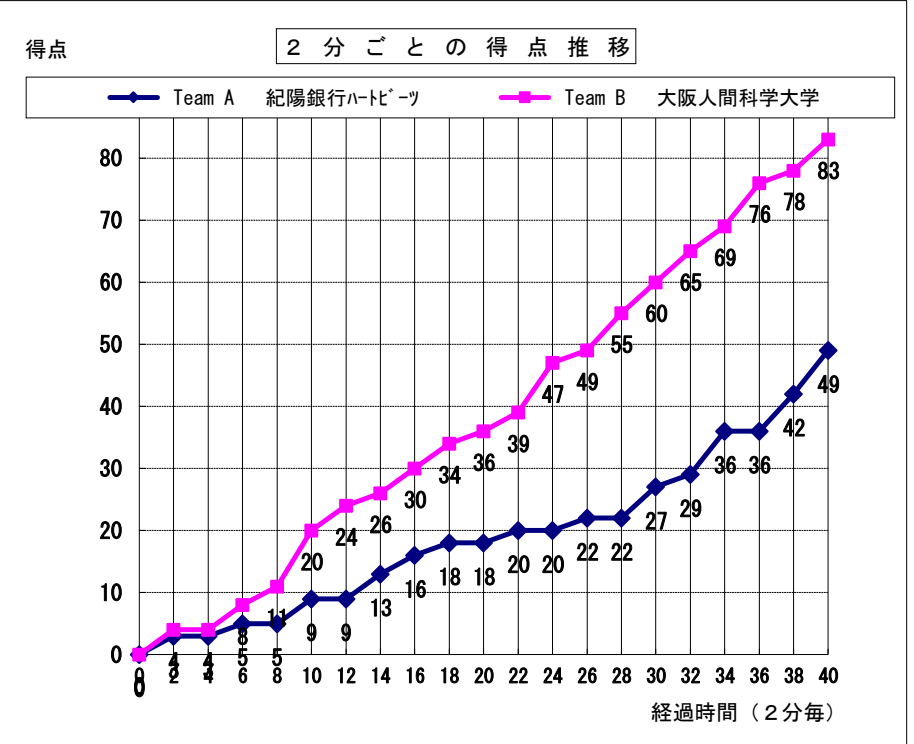

第60回記念 近畿総合バスケットボール選手権大会

女子 準決勝

試合日	2013年10月27日
開始時間	9:30
会場	大阪市立中央体育館
コート	MBコート
試合順	1 試合目

Team A		Team B
紀陽銀行ハートビーツ	49	83
和歌山1位		大阪2位

No.	S	選手名	PTS	3P		2P		FT		F	REBOUND			TO	AS	ST	BS	PT
				成功	試投	成功	試投	成功	試投		OR	DR	TOT					
4		安川 明徳	-	-	-	-	-	-	-	-	-	-	-	-	-	-	-	DNP
5		広倉 千夏	11	2	4	1	5	3	5	3	0	0	0	1	0	0	1	14:28
6	◎	三矢 紗由季	4	0	1	1	7	2	2	0	2	1	3	1	0	0	0	19:22
7		青山 詠美	5	0	1	1	8	3	4	1	0	5	5	3	0	0	0	21:10
8	◎	前川 綾香	10	0	0	5	9	0	0	2	0	0	0	1	1	1	0	30:09
9		菅沼 夏菜	8	2	3	1	3	0	0	1	0	0	0	1	0	0	0	13:13
10		高橋 咲	-	-	-	-	-	-	-	-	-	-	-	-	-	-	-	DNP
11		後藤 美紀	0	0	1	0	1	0	0	0	0	0	0	1	0	0	0	3:29
12	◎	広倉 綾乃	3	1	5	0	1	0	0	2	1	3	4	3	1	0	0	31:50
13		宮内 智子	2	0	0	1	4	0	0	4	2	0	2	0	1	0	0	18:12
14	◎	藤口 由加里	3	1	3	0	1	0	0	2	0	0	0	0	0	0	0	12:28
15	◎	安田 理佐	2	0	0	1	7	0	0	1	0	3	3	3	3	0	1	33:56
16		武内 彩乃	1	0	0	0	0	1	2	1	0	0	0	0	0	0	0	1:43
			-	-	-	-	-	-	-	-	-	-	-	-	-	-	-	-
			-	-	-	-	-	-	-	-	-	-	-	-	-	-	-	-
Team / Coach:		小野 利充	0							0	5	5	10	5				
合計			49	6	18	11	46	9	13	17	10	17	27	19	6	1	2	200:00
			RATE	33.3%	23.9%	69.2%												

CTO	1・2P	3・4P	OT 1	OT 2	OT 3	OT 4
TeamA	5:20	13:04	35:10			
TeamB						

タイムアウトは経過時間で表示しています

戦評

第1Q 両チームともマンツーマンディフェンスでスタート。開始早々、紀陽銀行は#14の3Pシュート、人科大は#4のドライブなどで得点するが、そこから両チームともシュートが入らず、膠着状態が続く(5分、3対6で人科大リード)。残り4分、紀陽銀行はタイムアウトをとり流れを呼び込もうとするが、逆に人科大があざやかなピックオフプレーなどでリードを広げる。さらに残り1分には相手ターンオーバーから速攻を立て続けに決め、人科大が9対20とリード。