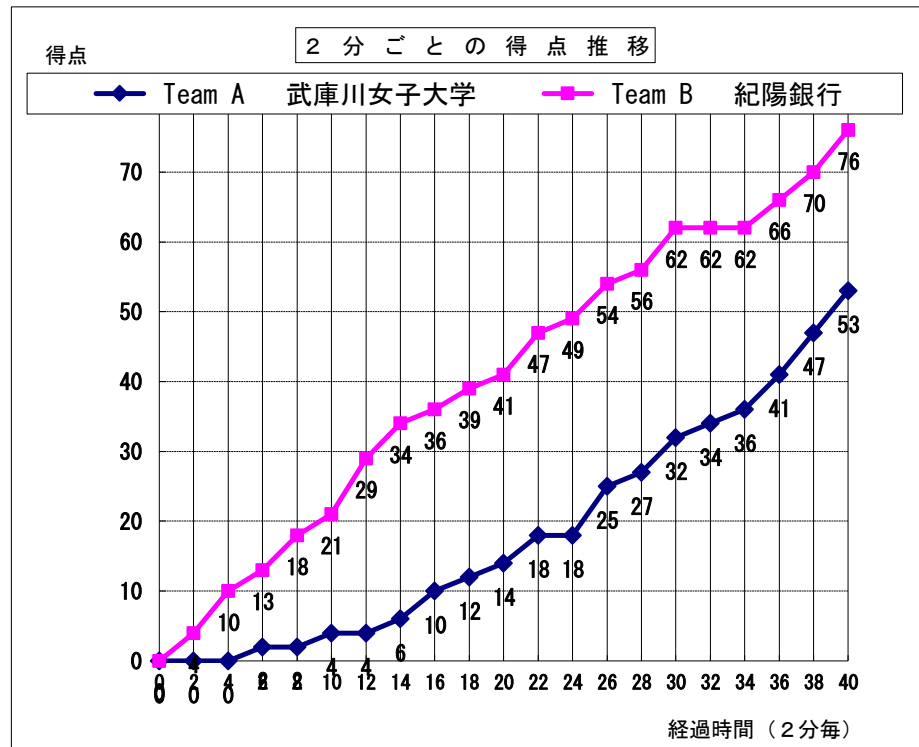

第60回記念 近畿総合バスケットボール選手権大会

女子 3 決

試合日	2013年10月27日
開始時間	12:50
会場	大阪市立中央体育館
コート	MBコート
試合順	3 試合目

Team A		Team B
武庫川女子大学	53	紀陽銀行
兵庫1位	$\begin{pmatrix} 4 & - & 21 \\ 10 & - & 20 \\ 18 & - & 21 \\ 21 & - & 14 \\ - & - & - \end{pmatrix}$	和歌山1位

Team A 武庫川女子大学

No.	S	選手名	PTS	3 P		2 P		F T		F	REBOUND			TO	AS	ST	BS	PT
				成功	試投	成功	試投	成功	試投		OR	DR	TOT					
4	◎	淵上 弥生	4	0	1	2	5	0	0	2	1	0	1	1	0	1	0	21:58
5		木下 優菜	0	0	0	0	3	0	0	2	2	2	4	2	0	0	0	18:02
6	◎	糸魚川 朋子	0	0	0	0	2	0	0	3	0	1	1	2	1	0	0	23:29
7	◎	高山 美穂	2	0	4	1	7	0	0	3	0	1	1	1	1	0	0	24:45
8	◎	奥村 舞香	22	0	0	10	18	2	2	1	1	1	2	1	0	0	0	25:41
9		賀来 真未	-	-	-	-	-	-	-	-	-	-	-	-	-	-	-	DNP
10		新 理沙	9	0	0	3	4	3	4	0	1	4	5	1	1	0	0	14:19
11		梅影 美穂	-	-	-	-	-	-	-	-	-	-	-	-	-	-	-	DNP
12		溝口 由菜	7	0	1	3	5	1	1	3	0	2	2	1	0	1	0	18:38
13		宗正 夏希	-	-	-	-	-	-	-	-	-	-	-	-	-	-	-	DNP
14		桑澤 梨奈	3	1	1	0	0	0	0	1	0	1	1	0	1	0	0	13:08
15		山本 涼子	-	-	-	-	-	-	-	-	-	-	-	-	-	-	-	DNP
16		小山 華奈子	6	0	0	3	4	0	0	2	1	1	2	3	0	1	0	14:00
17	◎	木村 仁美	0	0	1	0	4	0	0	2	1	4	5	4	4	1	0	26:00
18		段下 真衣	-	-	-	-	-	-	-	-	-	-	-	-	-	-	-	DNP
Team / Coach:		野老 稔	0							0	1	3	4	0				
合計			53	1	8	22	52	6	7	19	8	20	28	16	8	4	0	200:00
RATE				12.5%		42.3%		85.7%										

CTO	1・2 P	3・4 P	OT 1	OT 2	OT 3	OT 4
TeamA	2:13					
TeamB	16:58	19:34	32:28			

タイムアウトは経過時間で表示しています

戦評

立ち上がり両チームとも硬さからかシュートミスを繰り返すが、残り8分あたりから徐々に紀陽銀行がリズムを掴む。なかなか攻撃の糸口が見いだせない武庫女は残り7分0-4となったところでT・Oをとり、その後インサイドを軸とした攻撃をおこなうが、シュートがリングに嫌われなかなか得点に繋がらない。対する紀陽銀行は、速いボール回しからアウトサイド、インサイドでバランス良く攻め、確率の良いシュートで残り5分には0-13と大きくリードする。残り5分、ようやく武庫女は初得点を挙げるが、その後も試合は一方的な展開。1Q最後には#5のプザービーター3Pが決まり、4-21で終了。