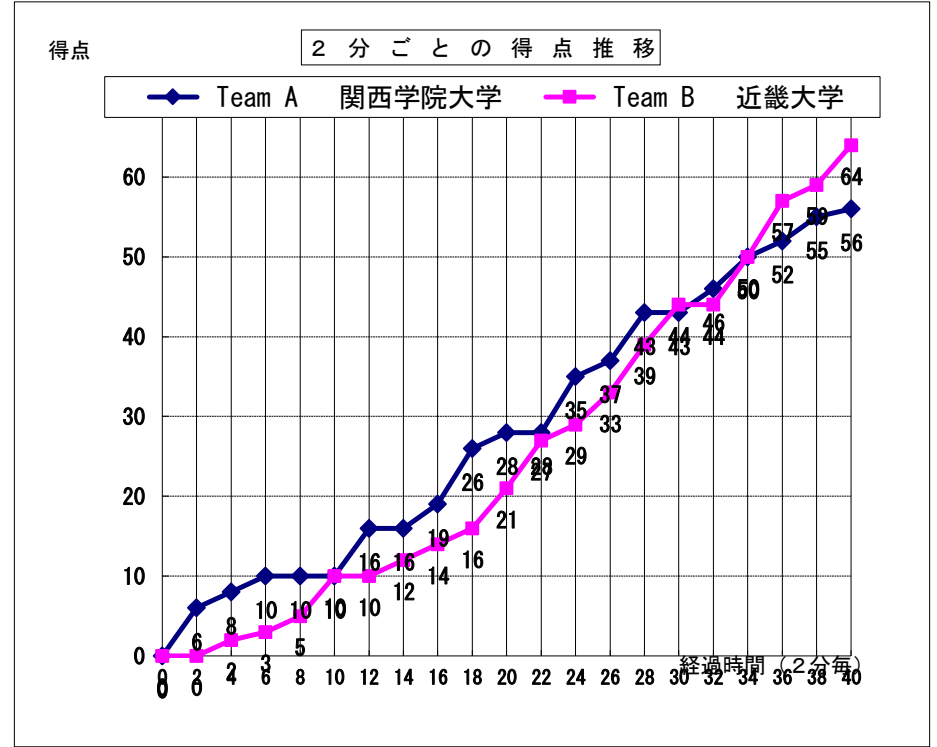

# 第60回記念 近畿総合バスケットボール選手権大会

男子 3 決

試合日 2013年10月27日  
 開始時間 14:30  
 会場 大阪市立中央体育館  
 コート MBコート  
 試合順 4 試合目

Team A		Team B
関西学院大学	56	64
兵庫1位		大阪3位

No.	S	選手名	PTS	3 P		2 P		F T		F	REBOUND			TO	AS	ST	BS	PT
				成功	試投	成功	試投	成功	試投		OR	DR	TOT					
14		田中 芳樹	6	0	0	3	5	0	0	2	0	3	3	2	0	1	0	26:05
0		大上 諒	13	2	5	1	4	5	5	2	0	5	5	3	0	0	0	20:46
1	◎	井上 大志	2	0	2	0	2	2	2	2	0	6	6	2	1	0	0	25:14
5		梶井 翔太	-	-	-	-	-	-	-	-	-	-	-	-	-	-	-	DNP
7	◎	渡邊 翔太	7	1	4	2	6	0	0	1	0	1	1	1	0	2	0	22:54
11	◎	佐藤 航	2	0	0	1	2	0	0	2	0	2	2	3	0	1	0	15:04
21	◎	樋口 貴太	15	4	14	0	1	3	4	3	0	0	0	2	0	3	0	33:51
23	◎	松田 健太	7	0	0	2	7	3	4	2	2	6	8	0	0	0	1	32:46
26		田中 一行	4	0	0	1	1	2	2	1	0	0	0	0	1	0	0	6:05
27		財前 翔平	-	-	-	-	-	-	-	-	-	-	-	-	-	-	-	DNP
28		豊永 辰樹	0	0	1	0	0	0	0	0	0	0	0	0	1	0	0	5:02
30		長田 聖也	-	-	-	-	-	-	-	-	-	-	-	-	-	-	-	DNP
32		浦里 竜二	0	0	0	0	1	0	0	1	1	0	1	2	0	0	0	12:13
50		山田 大蔵	-	-	-	-	-	-	-	-	-	-	-	-	-	-	-	DNP
56		石塚 峻	-	-	-	-	-	-	-	-	-	-	-	-	-	-	-	DNP
Team / Coach: 綾部 有			0							0	5	5	10	0				
合 計			56	7	26	10	29	15	17	16	8	28	36	15	3	7	1	200:00
RATE			26.9%			34.5%			88.2%									

CTO	1・2P	3・4P	OT 1	OT 2	OT 3	OT 4
TeamA	8:08	39:23				
TeamB	18:04	38:46				

タイムアウトは経過時間で表示しています