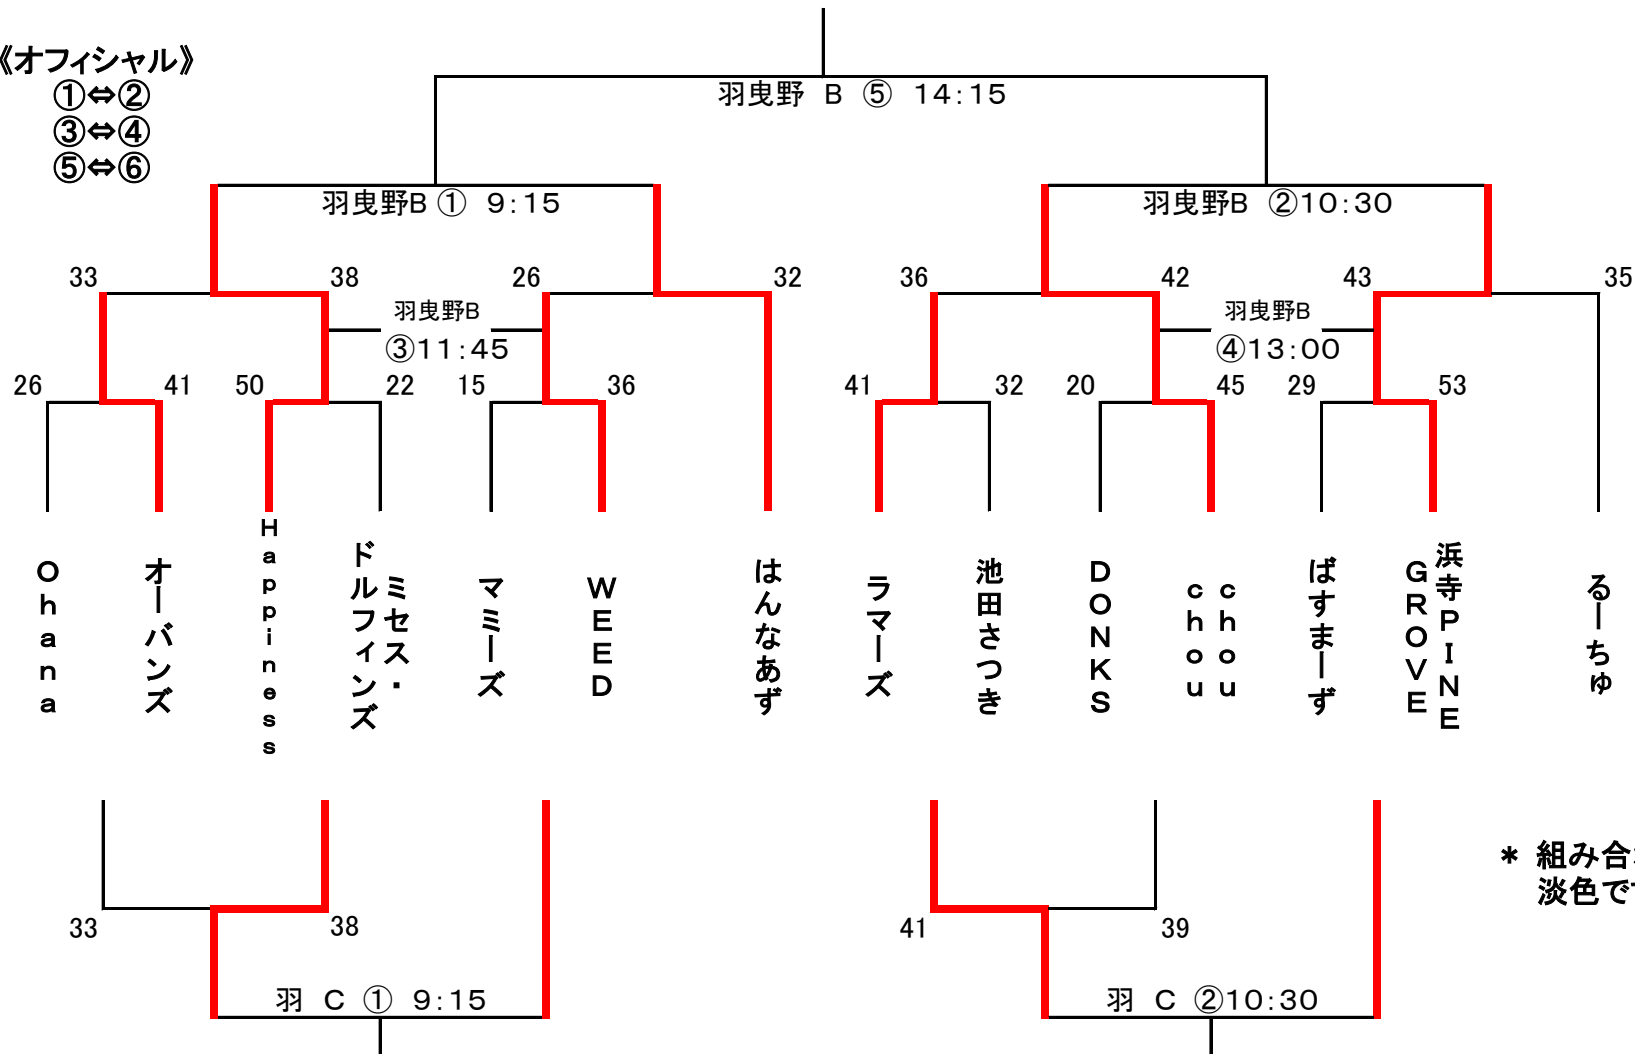

2014. 5. 5 羽曳野コロセアム B・Cコート、サブアリーナ

《オフィシャル》

- ①⇄②
- ③⇄④
- ⑤⇄⑥

* 組み合わせ左側が淡色です。

羽 C ③ 11:45 Ohana vs Mami-zu

羽 サブ ④ 13:00 DONKS vs ばすまーず