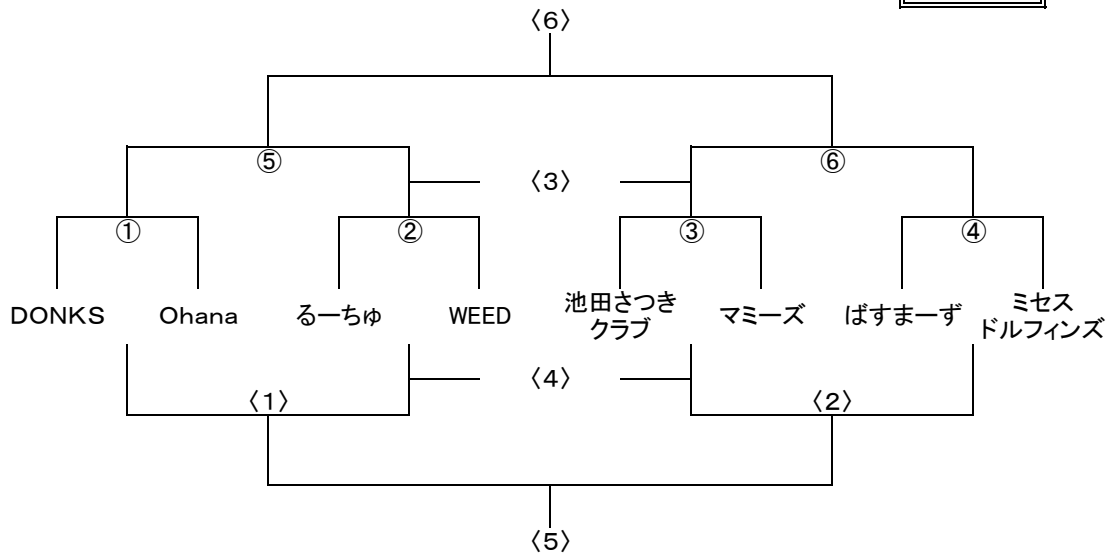

ほら

ゆり

さくら

【試合時間について】

①〈1〉 9:15～ ④〈4〉 13:00～
②〈2〉 10:30～ ⑤〈5〉 14:15～
③〈3〉 11:45～ ⑥〈6〉 15:30～

【試合会場】

ばら

○印のゲーム・・・11月24日 美原(Aコート)
〈 〉印のゲーム・・・12月7日 B&G

ゆり

○印のゲーム・・・11月16日 B&G
〈 〉印のゲーム・・・12月7日 追大(Aコート)

さくら

○印のゲーム・・・11月24日 美原(Bコート)
〈 〉印のゲーム・・・12月7日 追大(Bコート)

【試合・TOについて】

- ★ 試合は 8分ー1分ー8分 (8分) 8分ー1分ー8分
- ★ ゲーム間は10分。試合の遅れなどの場合は本部の指示に従う。
- ★ TOは ①⇔② ③⇔④ ⑤⇔⑥で、淡色が前半。