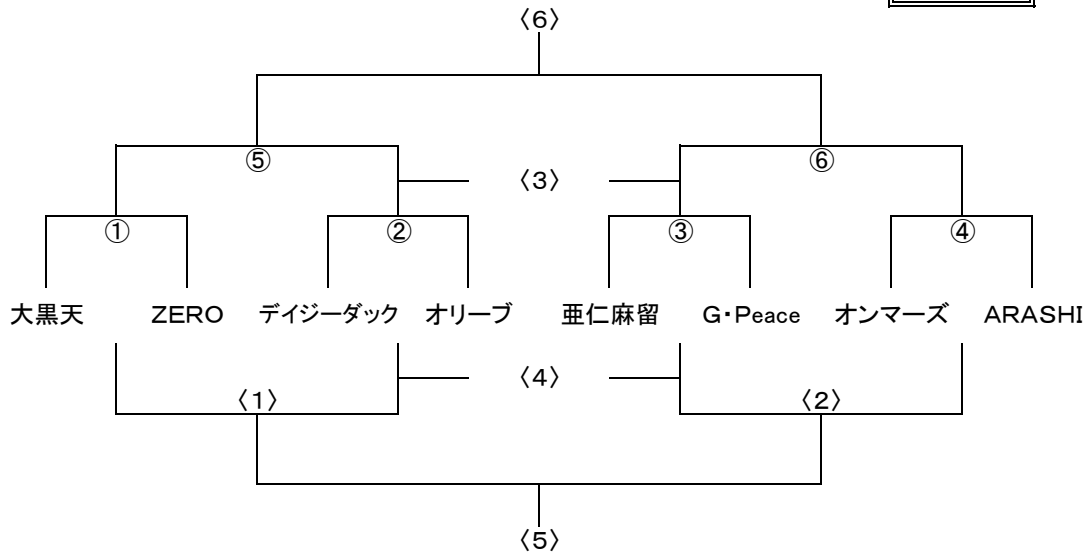

ほら

ゆり

さくら

【試合時間について】

①〈1〉 9:15～ ④〈4〉 13:00～
②〈2〉 10:30～ ⑤〈5〉 14:15～
③〈3〉 11:45～ ⑥〈6〉 15:30～

【試合会場】

ばら

○印のゲーム・・・11月24日 美原(Aコート)
〈 〉印のゲーム・・・12月7日 B&G

ゆり

○印のゲーム・・・11月16日 B&G
〈 〉印のゲーム・・・12月7日 追大(Aコート)

さくら

○印のゲーム・・・11月24日 美原(Bコート)
〈 〉印のゲーム・・・12月7日 追大(Bコート)

【試合・TOについて】

- ★ 試合は 8分ー1分ー8分 (8分) 8分ー1分ー8分
- ★ ゲーム間は10分。試合の遅れなどの場合は本部の指示に従う。
- ★ TOは ①⇔② ③⇔④ ⑤⇔⑥で、淡色が前半。