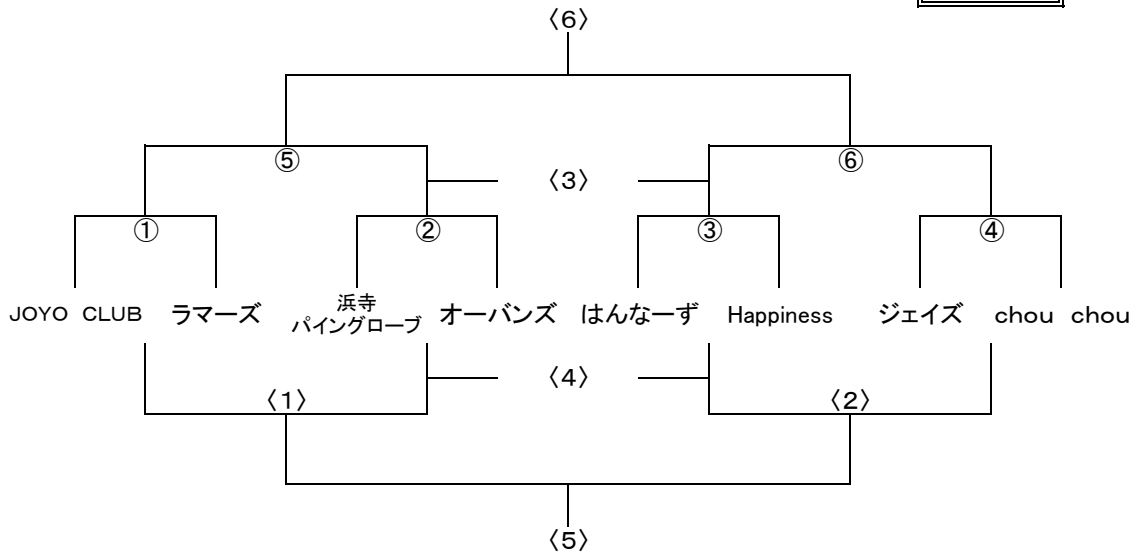

ほら

ゆり

さくら

【試合時間について】

①〈1〉 9:15～ ④〈4〉 13:00～
②〈2〉 10:30～ ⑤〈5〉 14:15～
③〈3〉 11:45～ ⑥〈6〉 15:30～

【試合会場】

ばら

○印のゲーム・・・11月24日 美原(Aコート)
〈 〉印のゲーム・・・12月7日 B&G

ゆり

○印のゲーム・・・11月16日 B&G
〈 〉印のゲーム・・・12月7日 追大(Aコート)

さくら

○印のゲーム・・・11月24日 美原(Bコート)
〈 〉印のゲーム・・・12月7日 追大(Bコート)

【試合・TOについて】

- ★ 試合は 8分ー1分ー8分 (8分) 8分ー1分ー8分
- ★ ゲーム間は10分。試合の遅れなどの場合は本部の指示に従う。
- ★ TOは ①⇔② ③⇔④ ⑤⇔⑥で、淡色が前半。