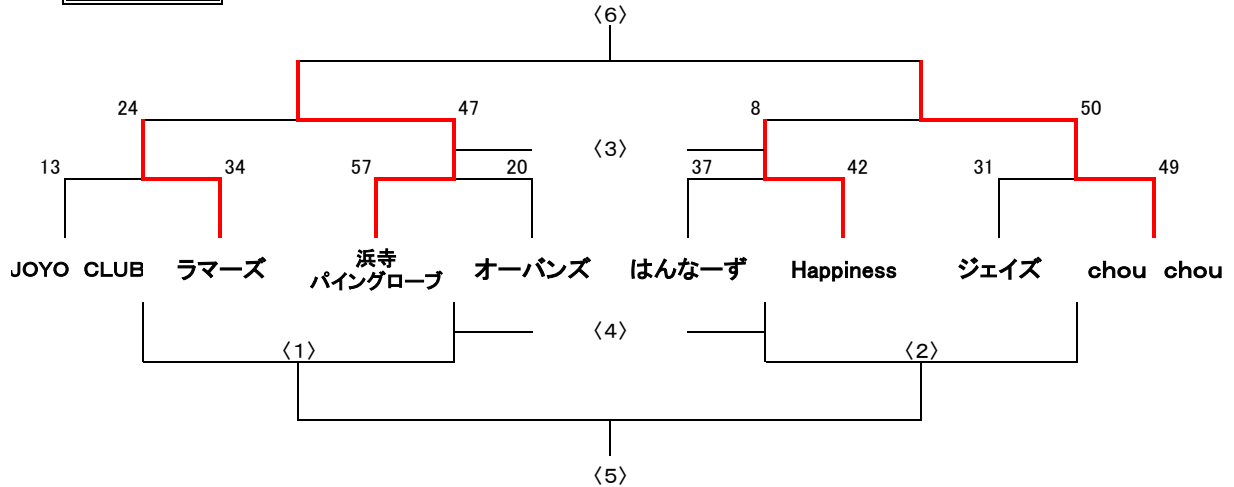

平成26年度大阪女性バスケットボール連盟会長杯

日程：11月16・24日、12月7・14日

於：B&G海洋センター体育館・美原体育館・追手門学院大学体育館

ばら

※次回、12月7日（日）B & G海洋センター体育館

ゆり

※次回、12月14日（日）追手門学院大学 Aコート

さくら

※次回、12月14日（日）追手門学院大学 Bコート

【試合時間について】

- 〈1〉 9:15～
- 〈2〉 10:30～
- 〈3〉 11:45～
- 〈4〉 13:00～
- 〈5〉 14:15～
- 〈6〉 15:30～

【試合会場】

ばら

○印のゲーム・・・11月24日 美原(Aコート)
〈 〉印のゲーム・・・12月7日 B&G

ゆり

○印のゲーム・・・11月16日 B&G
〈 〉印のゲーム・・・12月14日 追大(Aコート) ←変更

さくら

○印のゲーム・・・11月24日 美原(Bコート)
〈 〉印のゲーム・・・12月14日 追大(Bコート) ←変更

【試合・TOについて】

- ★ 試合は 8分ー1分ー8分 (8分) 8分ー1分ー8分
- ★ ゲーム間は10分。試合の遅れなどの場合は本部の指示に従う。
- ★ TOは ①⇔② ③⇔④ ⑤⇔⑥で、淡色が前半。