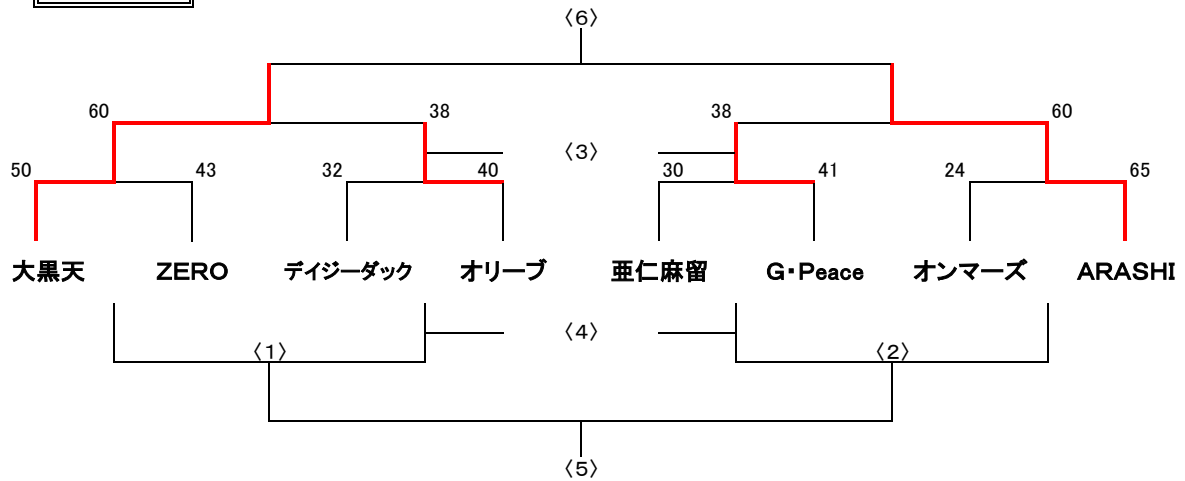

平成26年度大阪女性バスケットボール連盟会長杯

日程：11月16・24日、12月7・14日

於：B&G海洋センター体育館・美原体育館・追手門学院大学体育館

ばら

※次回、12月7日（日）B & G海洋センター体育館

ゆり

※次回、12月14日（日）追手門学院大学 Aコート

さくら

※次回、12月14日（日）追手門学院大学 Bコート

【試合時間について】

- 〈1〉 9:15～
- 〈2〉 10:30～
- 〈3〉 11:45～
- 〈4〉 13:00～
- 〈5〉 14:15～
- 〈6〉 15:30～

【試合会場】

ばら

○印のゲーム・・・11月24日 美原(Aコート)
〈 〉印のゲーム・・・12月7日 B&G

ゆり

○印のゲーム・・・11月16日 B&G
〈 〉印のゲーム・・・12月14日 追大(Aコート) ←変更

さくら

○印のゲーム・・・11月24日 美原(Bコート)
〈 〉印のゲーム・・・12月14日 追大(Bコート) ←変更

【試合・TOについて】

- ★ 試合は 8分ー1分ー8分 (8分) 8分ー1分ー8分
- ★ ゲーム間は10分。試合の遅れなどの場合は本部の指示に従う。
- ★ TOは ①⇔② ③⇔④ ⑤⇔⑥で、淡色が前半。