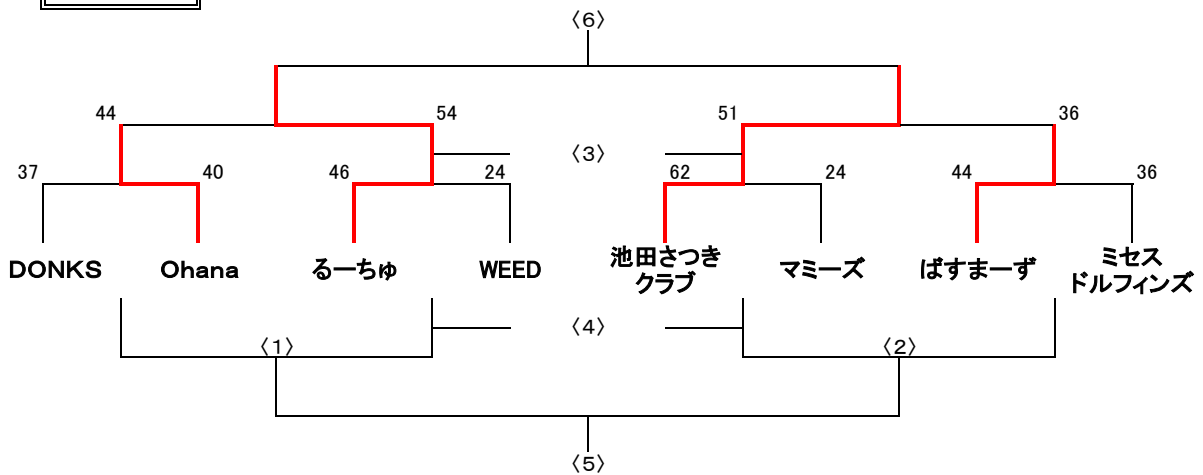

平成26年度大阪女性バスケットボール連盟会長杯

日程：11月16・24日、12月7・14日

於：B&G海洋センター体育館・美原体育館・追手門学院大学体育館

ばら

※次回、12月7日（日）B & G海洋センター体育館

ゆり

※次回、12月14日（日）追手門学院大学 Aコート

さくら

※次回、12月14日（日）追手門学院大学 Bコート

【試合時間について】

- 〈1〉 9:15～
- 〈2〉 10:30～
- 〈3〉 11:45～
- 〈4〉 13:00～
- 〈5〉 14:15～
- 〈6〉 15:30～

【試合会場】

ばら

○印のゲーム・・・11月24日 美原(Aコート)
〈 〉印のゲーム・・・12月7日 B&G

ゆり

○印のゲーム・・・11月16日 B&G
〈 〉印のゲーム・・・12月14日 追大(Aコート) ←変更

さくら

○印のゲーム・・・11月24日 美原(Bコート)
〈 〉印のゲーム・・・12月14日 追大(Bコート) ←変更

【試合・TOについて】

- ★ 試合は 8分ー1分ー8分 (8分) 8分ー1分ー8分
- ★ ゲーム間は10分。試合の遅れなどの場合は本部の指示に従う。
- ★ TOは ①⇔② ③⇔④ ⑤⇔⑥で、淡色が前半。