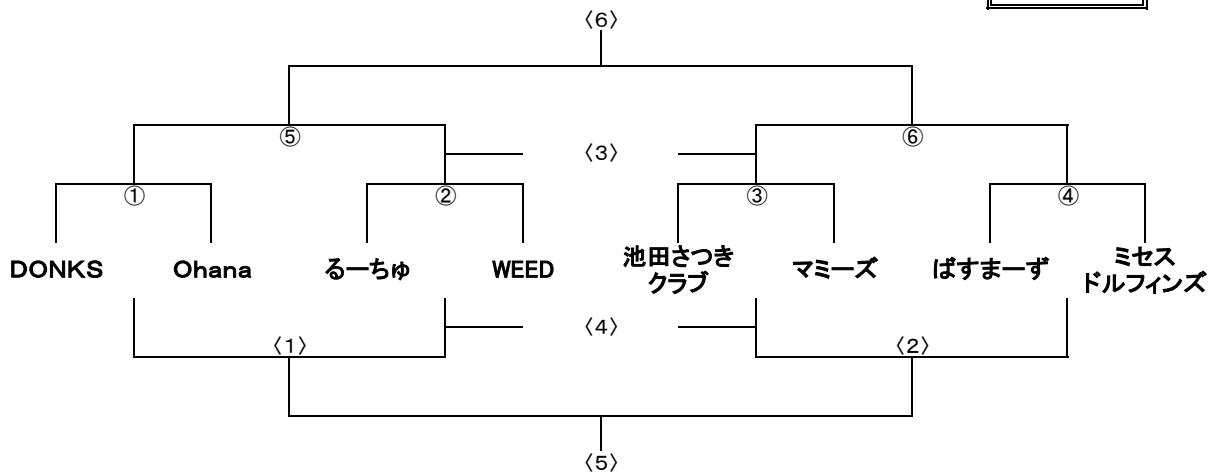

平成26年度大阪女性バスケットボール連盟会長杯

日程:11月16・24日、12月7・14日

於: B&G海洋センター体育館・美原体育館・追手門学院大学体育館

ぼら

ゆり

さくら

【試合時間について】

- ①<1> 9:15~
- ②<2> 10:30~
- ③<3> 11:45~
- ④<4> 13:00~
- ⑤<5> 14:15~
- ⑥<6> 15:30~

【試合会場】

ばら

○印のゲーム・・・11月24日 美原(Aコート)
< >印のゲーム・・・12月7日 B&G

ゆり

○印のゲーム・・・11月16日 B&G
< >印のゲーム・・・12月14日 追大(Aコート) ←変更

さくら

○印のゲーム・・・11月24日 美原(Bコート)
< >印のゲーム・・・12月14日 追大(Bコート) ←変更

【試合・TOについて】

- ★ 試合は 8分-1分-8分 (8分) 8分-1分-8分
- ★ ゲーム間は10分。試合の遅れなどの場合は本部の指示に従う。
- ★ TOは ①⇔② ③⇔④ ⑤⇔⑥で、淡色が前半。