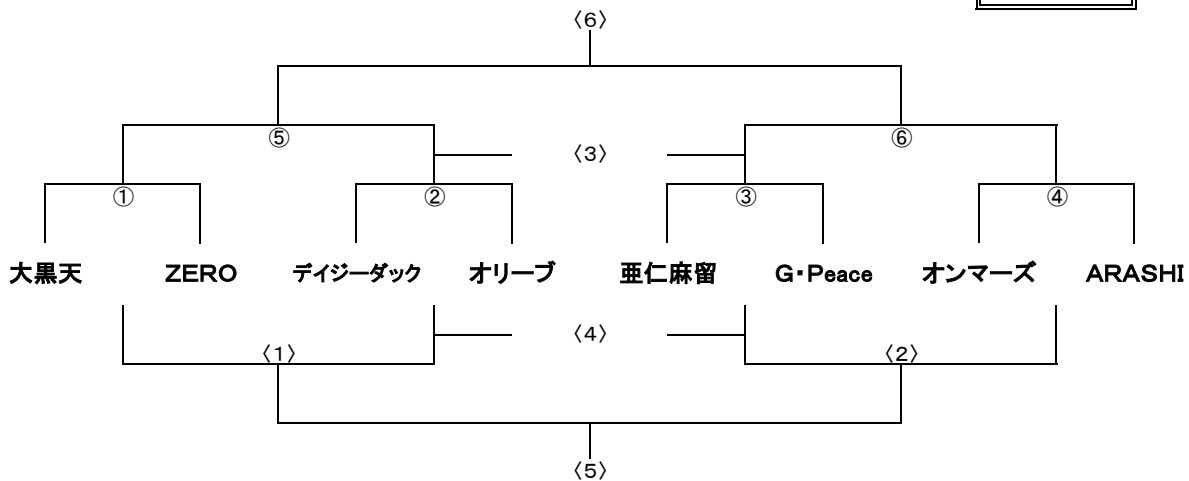

平成26年度大阪女性バスケットボール連盟会長杯

日程:11月16・24日、12月7・14日

於: B&G海洋センター体育館・美原体育館・追手門学院大学体育館

ぼら

ゆり

さくら

【試合時間について】

- ①<1> 9:15~
- ②<2> 10:30~
- ③<3> 11:45~
- ④<4> 13:00~
- ⑤<5> 14:15~
- ⑥<6> 15:30~

【試合会場】

ばら

○印のゲーム・・・11月24日 美原(Aコート)
< >印のゲーム・・・12月7日 B&G

ゆり

○印のゲーム・・・11月16日 B&G
< >印のゲーム・・・12月14日 追大(Aコート) ←変更

さくら

○印のゲーム・・・11月24日 美原(Bコート)
< >印のゲーム・・・12月14日 追大(Bコート) ←変更

【試合・TOについて】

- ★ 試合は 8分-1分-8分 (8分) 8分-1分-8分
- ★ ゲーム間は10分。試合の遅れなどの場合は本部の指示に従う。
- ★ TOは ①⇔② ③⇔④ ⑤⇔⑥で、淡色が前半。