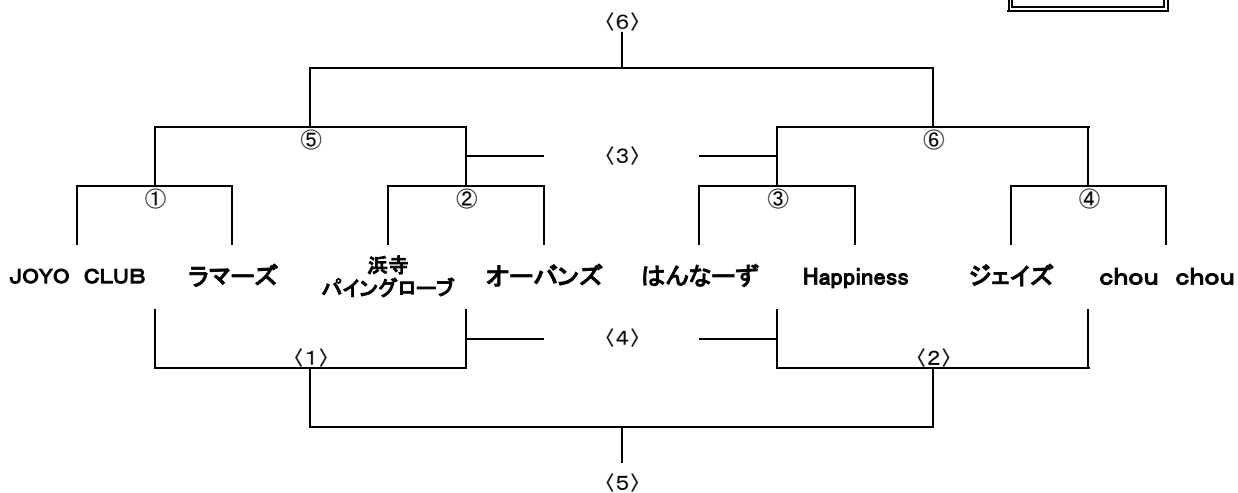

平成26年度大阪女性バスケットボール連盟会長杯

日程:11月16・24日、12月7・14日

於: B&G海洋センター体育館・美原体育館・追手門学院大学体育館

ぼら

ゆり

さくら

【試合時間について】

- ①<1> 9:15~
- ②<2> 10:30~
- ③<3> 11:45~
- ④<4> 13:00~
- ⑤<5> 14:15~
- ⑥<6> 15:30~

【試合会場】

ばら

○印のゲーム・・・11月24日 美原(Aコート)
< >印のゲーム・・・12月7日 B&G

ゆり

○印のゲーム・・・11月16日 B&G
< >印のゲーム・・・12月14日 追大(Aコート) ←変更

さくら

○印のゲーム・・・11月24日 美原(Bコート)
< >印のゲーム・・・12月14日 追大(Bコート) ←変更

【試合・TOについて】

- ★ 試合は 8分-1分-8分 (8分) 8分-1分-8分
- ★ ゲーム間は10分。試合の遅れなどの場合は本部の指示に従う。
- ★ TOは ①⇔② ③⇔④ ⑤⇔⑥で、淡色が前半。