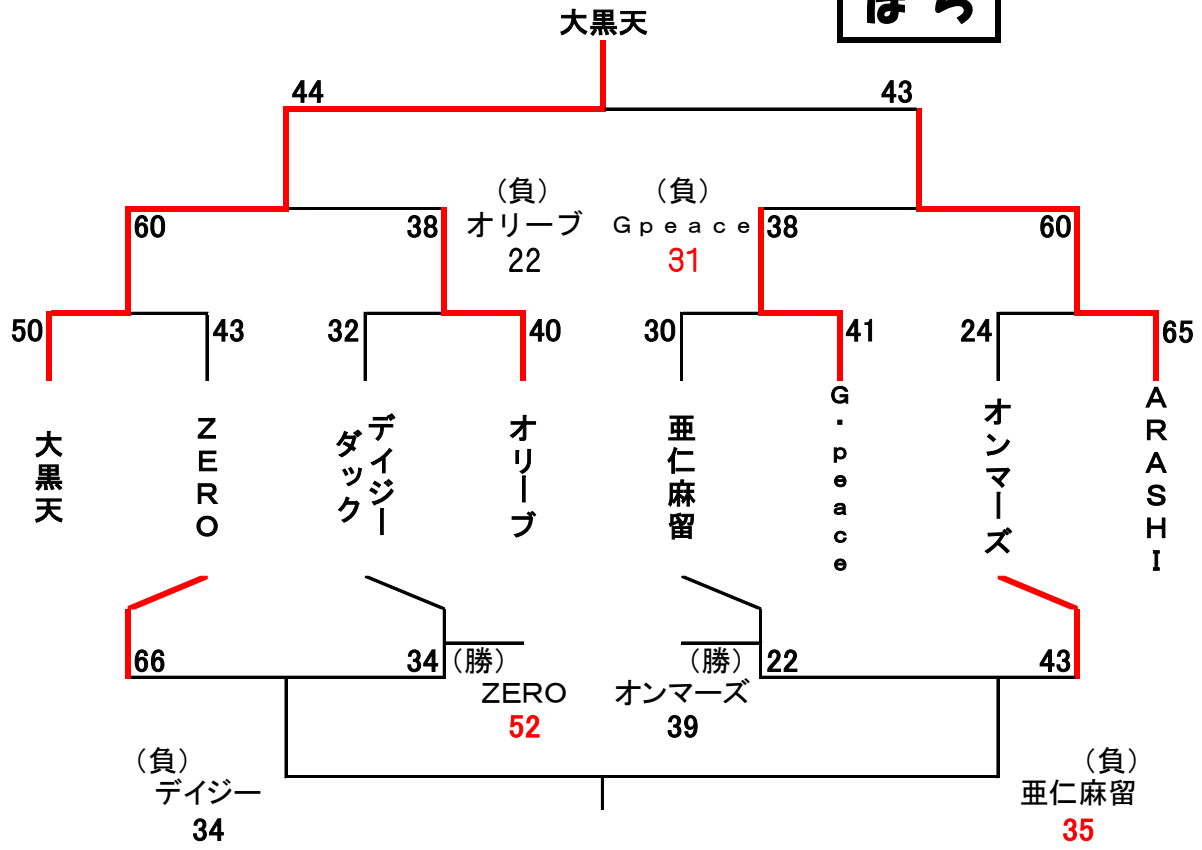

< 第22回 会長杯 大会結果 >

ぼら

ゆり

◎試合時間…8分—1分—8分 ⑧ 8分—1分—8分

◎ゲーム間は10分ですが、試合の遅れなどの場合は本部の指示に従う。

- | | |
|-------------|----------------------------|
| ①<1> 9:15~ | 平成26年 |
| ②<2> 10:30~ | * 11/16 B&G…ゆり ○印のゲーム |
| ③<3> 11:45~ | * 11/24 美原…Aコート ばら ○印のゲーム |
| ④<4> 13:00~ | Bコート さくら ○印のゲーム |
| ⑤<5> 14:15~ | * 12/7 追大…Aコート ゆり < >印のゲーム |
| ⑥<6> 15:30~ | Bコート さくら < >印のゲーム |
| | B&G…ばら < >印のゲーム |