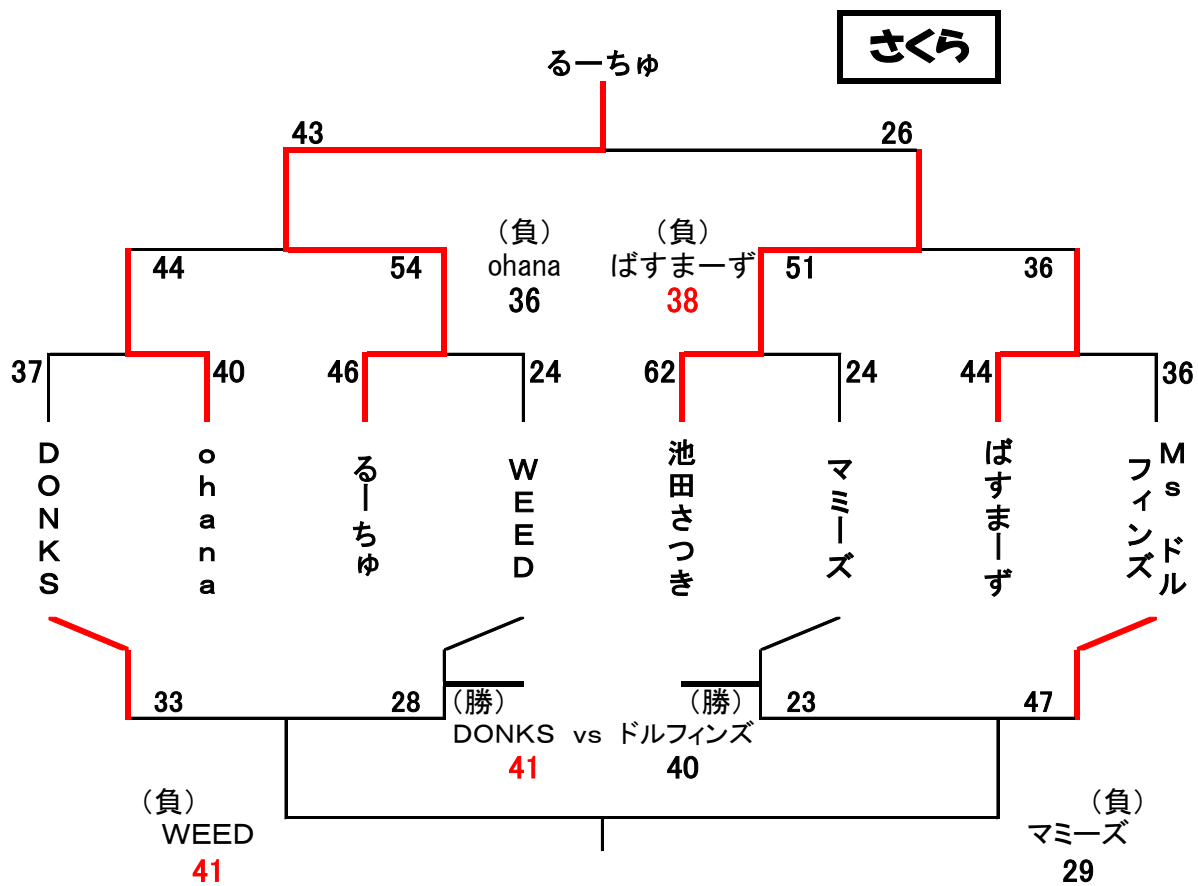

< 第22回 会長杯 大会結果 >

ぼら

ゆり

◎試合時間…8分—1分—8分 ⑧ 8分—1分—8分

◎ゲーム間は10分ですが、試合の遅れなどの場合は本部の指示に従う。

- | | |
|-------------|----------------------------|
| ①<1> 9:15~ | 平成26年 |
| ②<2> 10:30~ | * 11/16 B&G…ゆり ○印のゲーム |
| ③<3> 11:45~ | * 11/24 美原…Aコート ばら ○印のゲーム |
| ④<4> 13:00~ | Bコート さくら ○印のゲーム |
| ⑤<5> 14:15~ | * 12/7 追大…Aコート ゆり < >印のゲーム |
| ⑥<6> 15:30~ | Bコート さくら < >印のゲーム |
| | B&G…ばら < >印のゲーム |