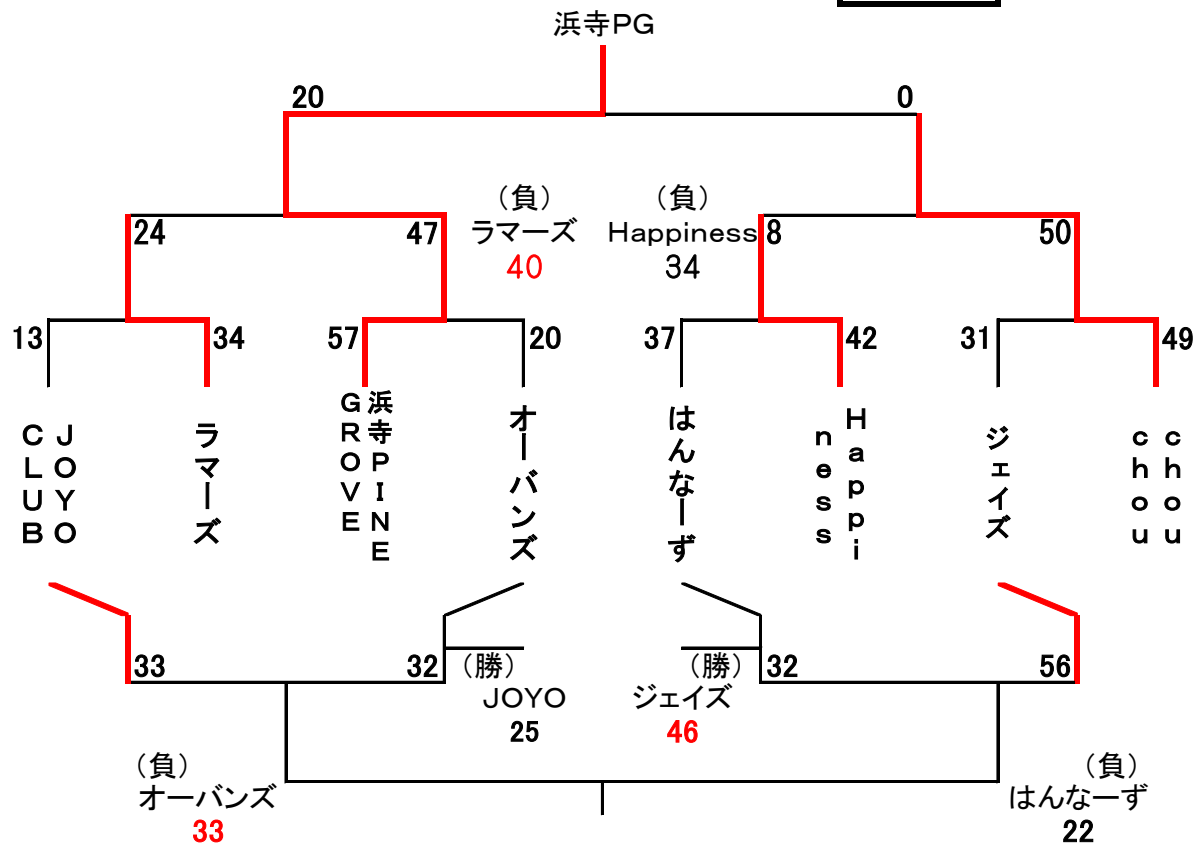

< 第22回 会長杯 大会結果 >

ぼら

ゆり

◎試合時間…8分—1分—8分 ⑧ 8分—1分—8分

◎ゲーム間は10分ですが、試合の遅れなどの場合は本部の指示に従う。

- | | |
|-------------|----------------------------|
| ①<1> 9:15~ | 平成26年 |
| ②<2> 10:30~ | * 11/16 B&G…ゆり ○印のゲーム |
| ③<3> 11:45~ | * 11/24 美原…Aコート ばら ○印のゲーム |
| ④<4> 13:00~ | Bコート さくら ○印のゲーム |
| ⑤<5> 14:15~ | * 12/7 追大…Aコート ゆり < >印のゲーム |
| ⑥<6> 15:30~ | Bコート さくら < >印のゲーム |
| | B&G…ばら < >印のゲーム |