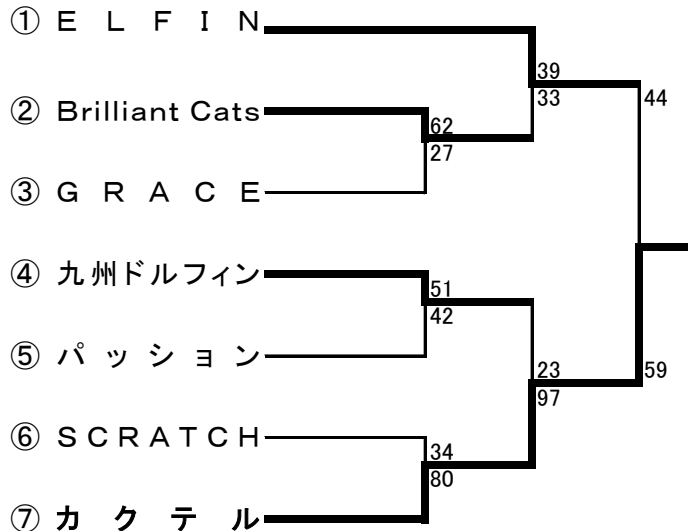

# 第25回全日本女子車椅子選手権大会 結果

会場 グリーンアリーナ神戸  
日程 平成26年11月15日(土)～16日(日)

## ◆ 全日本女子選手権大会

<順位> 優勝 **カクテル**  
第2位 ELFIN  
第3位 Brilliant Cats  
第4位 九州ドルフィン  
第5位 SCRATCH  
第6位 パッション  
第7位 GRACE

### ◆ 3位決定戦

### ◆ 5～7位順位リーグ

20	GRACE	18
	パッション	42
33	SCRATCH	38