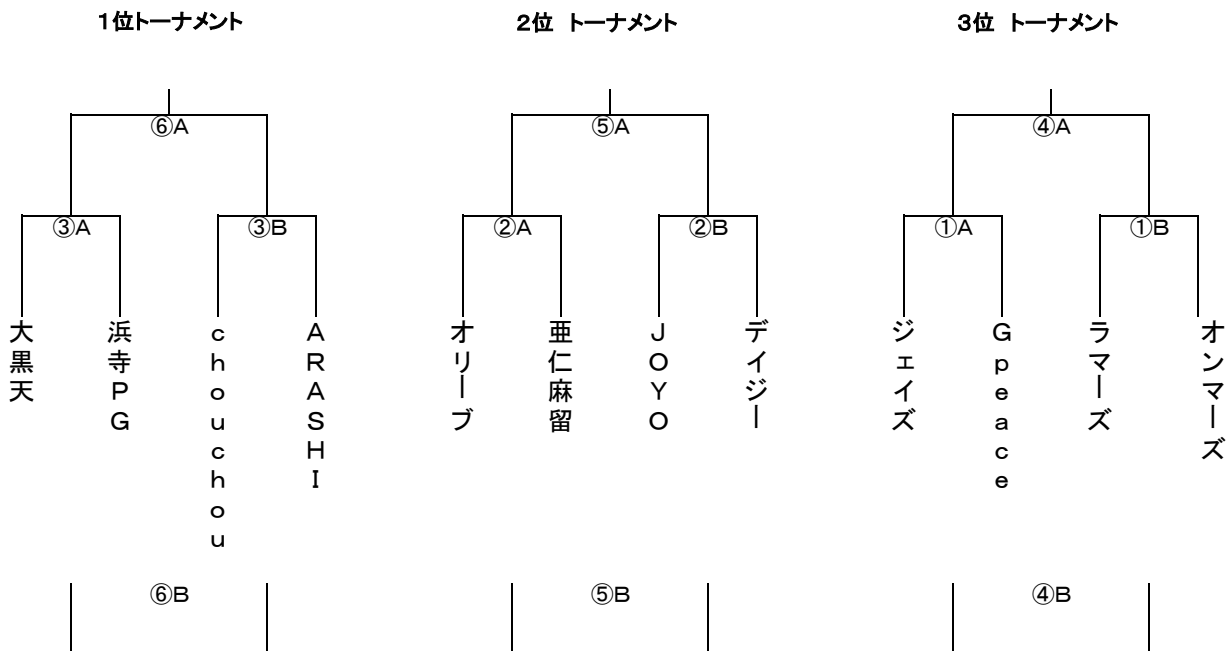

**第31回大阪女性バスケットボール交歓大会
兼 第35回全国ママさんバスケットボール交歓大会大阪予選**

平成28年4月3日～各会場

4月3日 上位リーグ戦(美原体育館) 結果

	Aコート	Bコート
① 9:30	オリーブ 39 vs 22 ジェイズ	chouchou 37 vs 33 ラマーズ
② 10:45	ARASHI 72 vs 17 オンマーズ	Gpeace 38 vs 33 亜仁麻留
③ 12:00	ジェイズ 18 vs 54 大黒天	ラマーズ 28 vs 34 JOYO
④ 13:15	オンマーズ 18 vs 45 デイジー	亜仁麻留 39 vs 36 浜寺PG
⑤ 14:30	大黒天 43 vs 14 オリーブ	JOYO 25 vs 37 chouchou
⑥ 15:45	デイジー 28 vs 51 ARASHI	浜寺PG 41 vs 30 Gpeace

5月4日 上位トーナメント戦(美原体育館)

【ユニフォーム】 組合せ左側のチームが淡色

【TO】 ①⇔② ③⇔④ ⑤⇔⑥ 前半ユニフォームが淡色、後半は濃色

【審判】 すべて公認及び認定審判

- 【試合時間】
- ① … 9:30～
 - ② … 10:45～
 - ③ … 12:00～
 - ④ … 13:15～
 - ⑤ … 14:30～
 - ⑥ … 15:45～