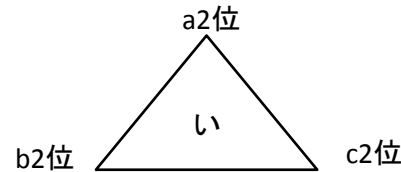

第32回大阪女性バスケットボール交歓大会 兼  
第36回全国ママさんバスケットボール交歓大会大阪予選 組み合わせ

8分-1分-8分 ⑧ 8分-1分-8分

【aブロック】

【bブロック】

【cブロック】

4月2日(日)  
美原体育館

	Aコート		Bコート		T. O		
I 9:15	大黒天	vs	ラマーズ	ARASHI	vs	ジェイズ	II
II 10:30	オリーブ	vs	JOYO CLUB	G.peace	vs	デイジーダック	I
III 11:45	浜寺PINE GROVE	vs	るーちゅ	オンマーズ	vs	亜仁麻留	IV
IV 13:00	A I 負	vs	A II 負	B I 負	vs	B II 負	III
V 14:15	A I 勝	vs	A II 勝	B I 勝	vs	B II 勝	VI
VI 15:30	A III 勝	vs	B III 勝	A III 負	vs	B III 負	V

5月3日(祝)  
美原体育館

	Aコート		Bコート		T. O		
I 9:15	a1位	vs	b1位	a2位	vs	b2位	II
II 10:30	a3位	vs	b3位	a4位	vs	b4位	I
III 11:45	b1位	vs	c1位	b2位	vs	c2位	IV
IV 13:00	b3位	vs	c3位	b4位	vs	c4位	III
V 14:15	c1位	vs	a1位	c2位	vs	a2位	VI
VI 15:30	c3位	vs	a3位	c4位	vs	a4位	V