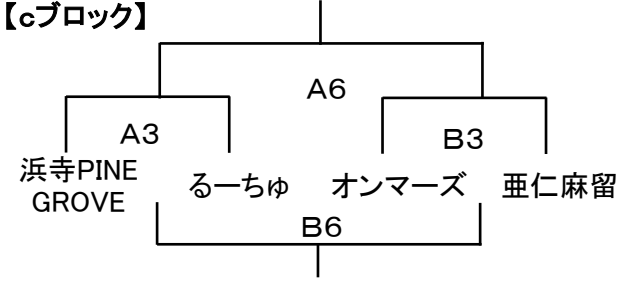

第32回大阪女性バスケットボール交歓大会 兼  
第36回全国ママさんバスケットボール交歓大会大阪予選 組み合わせ

8分-1分-8分 ⑧ 8分-1分-8分

【aブロック】

【bブロック】

【cブロック】

4月2日(日)  
美原体育館

	Aコート		Bコート		T. O		
I 9:15	大黒天	vs	ラマーズ	ARASHI	vs	ジェイズ	II
II 10:30	オリーブ	vs	JOYO CLUB	G.peace	vs	デイジーダック	I
III 11:45	浜寺PINE GROVE	vs	るーちゅ	オンマーズ	vs	亜仁麻留	IV
IV 13:00	A I 負	vs	A II 負	B I 負	vs	B II 負	III
V 14:15	A I 勝	vs	A II 勝	B I 勝	vs	B II 勝	VI
VI 15:30	A III 勝	vs	B III 勝	A III 負	vs	B III 負	V

5月3日(祝)  
美原体育館

	Aコート		Bコート		T. O		
I 9:15	a1位	vs	b1位	a2位	vs	b2位	II
II 10:30	a3位	vs	b3位	a4位	vs	b4位	I
III 11:45	b1位	vs	c1位	b2位	vs	c2位	IV
IV 13:00	b3位	vs	c3位	b4位	vs	c4位	III
V 14:15	c1位	vs	a1位	c2位	vs	a2位	VI
VI 15:30	c3位	vs	a3位	c4位	vs	a4位	V

※ユニフォームは組合せ左側が淡色。TOは 前半ユニフォームが淡色、後半は濃色