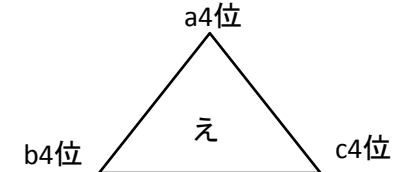

第32回大阪女性バスケットボール交歓大会 兼  
第36回全国ママさんバスケットボール交歓大会大阪予選 組み合わせ

8分-1分-8分 ⑧ 8分-1分-8分

【aブロック】

【bブロック】

【cブロック】

4月2日(日)  
美原体育館

	Aコート		Bコート		T. O		
I 9:15	大黒天	vs	ラマーズ	ARASHI	vs	ジェイズ	II
II 10:30	オリーブ	vs	JOYO CLUB	G.peace	vs	デイジーダック	I
III 11:45	浜寺PINE GROVE	vs	るーちゅ	オンマーズ	vs	亜仁麻留	IV
IV 13:00	A I 負	vs	A II 負	B I 負	vs	B II 負	III
V 14:15	A I 勝	vs	A II 勝	B I 勝	vs	B II 勝	VI
VI 15:30	A III 勝	vs	B III 勝	A III 負	vs	B III 負	V

5月3日(祝)  
美原体育館

	Aコート		Bコート		T. O		
I 9:15	a1位	vs	b1位	a2位	vs	b2位	II
II 10:30	a3位	vs	b3位	a4位	vs	b4位	I
III 11:45	b1位	vs	c1位	b2位	vs	c2位	IV
IV 13:00	b3位	vs	c3位	b4位	vs	c4位	III
V 14:15	c1位	vs	a1位	c2位	vs	a2位	VI
VI 15:30	c3位	vs	a3位	c4位	vs	a4位	V