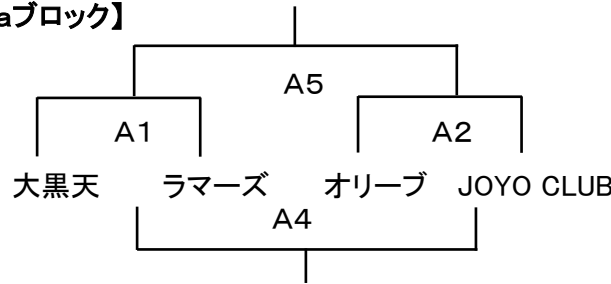

第32回大阪女性バスケットボール交歓大会 兼  
第36回全国ママさんバスケットボール交歓大会大阪予選 組み合わせ

8分-1分-8分 ⑧ 8分-1分-8分

【aブロック】

【bブロック】

【cブロック】

4月2日(日)  
美原体育館

	Aコート		Bコート		T. O		
I 9:15	大黒天	vs	ラマーズ	ARASHI	vs	ジェイズ	II
II 10:30	オリーブ	vs	JOYO CLUB	G.peace	vs	デイジーダック	I
III 11:45	浜寺PINE GROVE	vs	るーちゅ	オンマーズ	vs	亜仁麻留	IV
IV 13:00	A I 負	vs	A II 負	B I 負	vs	B II 負	III
V 14:15	A I 勝	vs	A II 勝	B I 勝	vs	B II 勝	VI
VI 15:30	A III 勝	vs	B III 勝	A III 負	vs	B III 負	V

5月3日(祝)  
美原体育館

	Aコート		Bコート		T. O		
I 9:15	a1位	vs	b1位	a2位	vs	b2位	II
II 10:30	a3位	vs	b3位	a4位	vs	b4位	I
III 11:45	b1位	vs	c1位	b2位	vs	c2位	IV
IV 13:00	b3位	vs	c3位	b4位	vs	c4位	III
V 14:15	c1位	vs	a1位	c2位	vs	a2位	VI
VI 15:30	c3位	vs	a3位	c4位	vs	a4位	V

※ユニフォームは組合せ左側が淡色。TOは 前半ユニフォームが淡色、後半は濃色