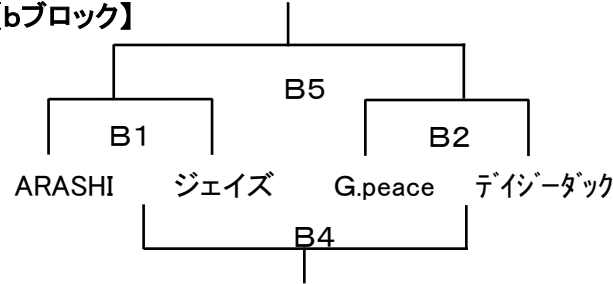

第32回大阪女性バスケットボール交歓大会 兼  
第36回全国ママさんバスケットボール交歓大会大阪予選 組み合わせ

8分-1分-8分 ⑧ 8分-1分-8分

【aブロック】

【bブロック】

【cブロック】

4月2日(日)  
美原体育館

	Aコート		Bコート		T. O		
I 9:15	大黒天	vs	ラマーズ	ARASHI	vs	ジェイズ	II
II 10:30	オリーブ	vs	JOYO CLUB	G.peace	vs	デイジーダック	I
III 11:45	浜寺PINE GROVE	vs	るーちゅ	オンマーズ	vs	亜仁麻留	IV
IV 13:00	A I 負	vs	A II 負	B I 負	vs	B II 負	III
V 14:15	A I 勝	vs	A II 勝	B I 勝	vs	B II 勝	VI
VI 15:30	A III 勝	vs	B III 勝	A III 負	vs	B III 負	V

5月3日(祝)  
美原体育館

	Aコート		Bコート		T. O		
I 9:15	a1位	vs	b1位	a2位	vs	b2位	II
II 10:30	a3位	vs	b3位	a4位	vs	b4位	I
III 11:45	b1位	vs	c1位	b2位	vs	c2位	IV
IV 13:00	b3位	vs	c3位	b4位	vs	c4位	III
V 14:15	c1位	vs	a1位	c2位	vs	a2位	VI
VI 15:30	c3位	vs	a3位	c4位	vs	a4位	V

※ユニフォームは組合せ左側が淡色。TOは 前半ユニフォームが淡色、後半は濃色