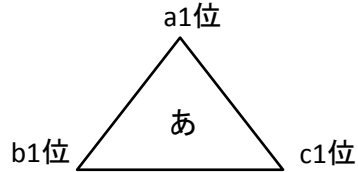

第32回大阪女性バスケットボール交歓大会 兼  
第36回全国ママさんバスケットボール交歓大会大阪予選 組み合わせ

8分-1分-8分 ⑧ 8分-1分-8分

【aブロック】

【bブロック】

【cブロック】

4月2日(日)  
美原体育館

	Aコート		Bコート		T. O		
I 9:15	大黒天	vs	ラマーズ	ARASHI	vs	ジェイズ	II
II 10:30	オリーブ	vs	JOYO CLUB	G.peace	vs	デイジーダック	I
III 11:45	浜寺PINE GROVE	vs	るーちゅ	オンマーズ	vs	亜仁麻留	IV
IV 13:00	A I 負	vs	A II 負	B I 負	vs	B II 負	III
V 14:15	A I 勝	vs	A II 勝	B I 勝	vs	B II 勝	VI
VI 15:30	A III 勝	vs	B III 勝	A III 負	vs	B III 負	V

5月3日(祝)  
美原体育館

	Aコート		Bコート		T. O		
I 9:15	a1位	vs	b1位	a2位	vs	b2位	II
II 10:30	a3位	vs	b3位	a4位	vs	b4位	I
III 11:45	b1位	vs	c1位	b2位	vs	c2位	IV
IV 13:00	b3位	vs	c3位	b4位	vs	c4位	III
V 14:15	c1位	vs	a1位	c2位	vs	a2位	VI
VI 15:30	c3位	vs	a3位	c4位	vs	a4位	V