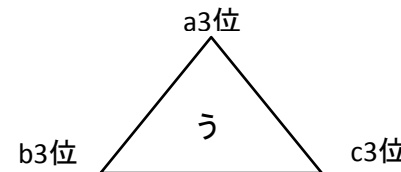

第32回大阪女性バスケットボール交歓大会 兼  
第36回全国ママさんバスケットボール交歓大会大阪予選 組み合わせ

8分-1分-8分 ⑧ 8分-1分-8分

【aブロック】

【bブロック】

【cブロック】

4月2日(日)  
美原体育館

	Aコート		Bコート		T. O		
I 9:15	大黒天	vs	ラマーズ	ARASHI	vs	ジェイズ	II
II 10:30	オリーブ	vs	JOYO CLUB	G.peace	vs	デイジーダック	I
III 11:45	浜寺PINE GROVE	vs	るーちゅ	オンマーズ	vs	亜仁麻留	IV
IV 13:00	A I 負	vs	A II 負	B I 負	vs	B II 負	III
V 14:15	A I 勝	vs	A II 勝	B I 勝	vs	B II 勝	VI
VI 15:30	A III 勝	vs	B III 勝	A III 負	vs	B III 負	V

5月3日(祝)  
美原体育館

	Aコート		Bコート		T. O		
I 9:15	a1位	vs	b1位	a2位	vs	b2位	II
II 10:30	a3位	vs	b3位	a4位	vs	b4位	I
III 11:45	b1位	vs	c1位	b2位	vs	c2位	IV
IV 13:00	b3位	vs	c3位	b4位	vs	c4位	III
V 14:15	c1位	vs	a1位	c2位	vs	a2位	VI
VI 15:30	c3位	vs	a3位	c4位	vs	a4位	V