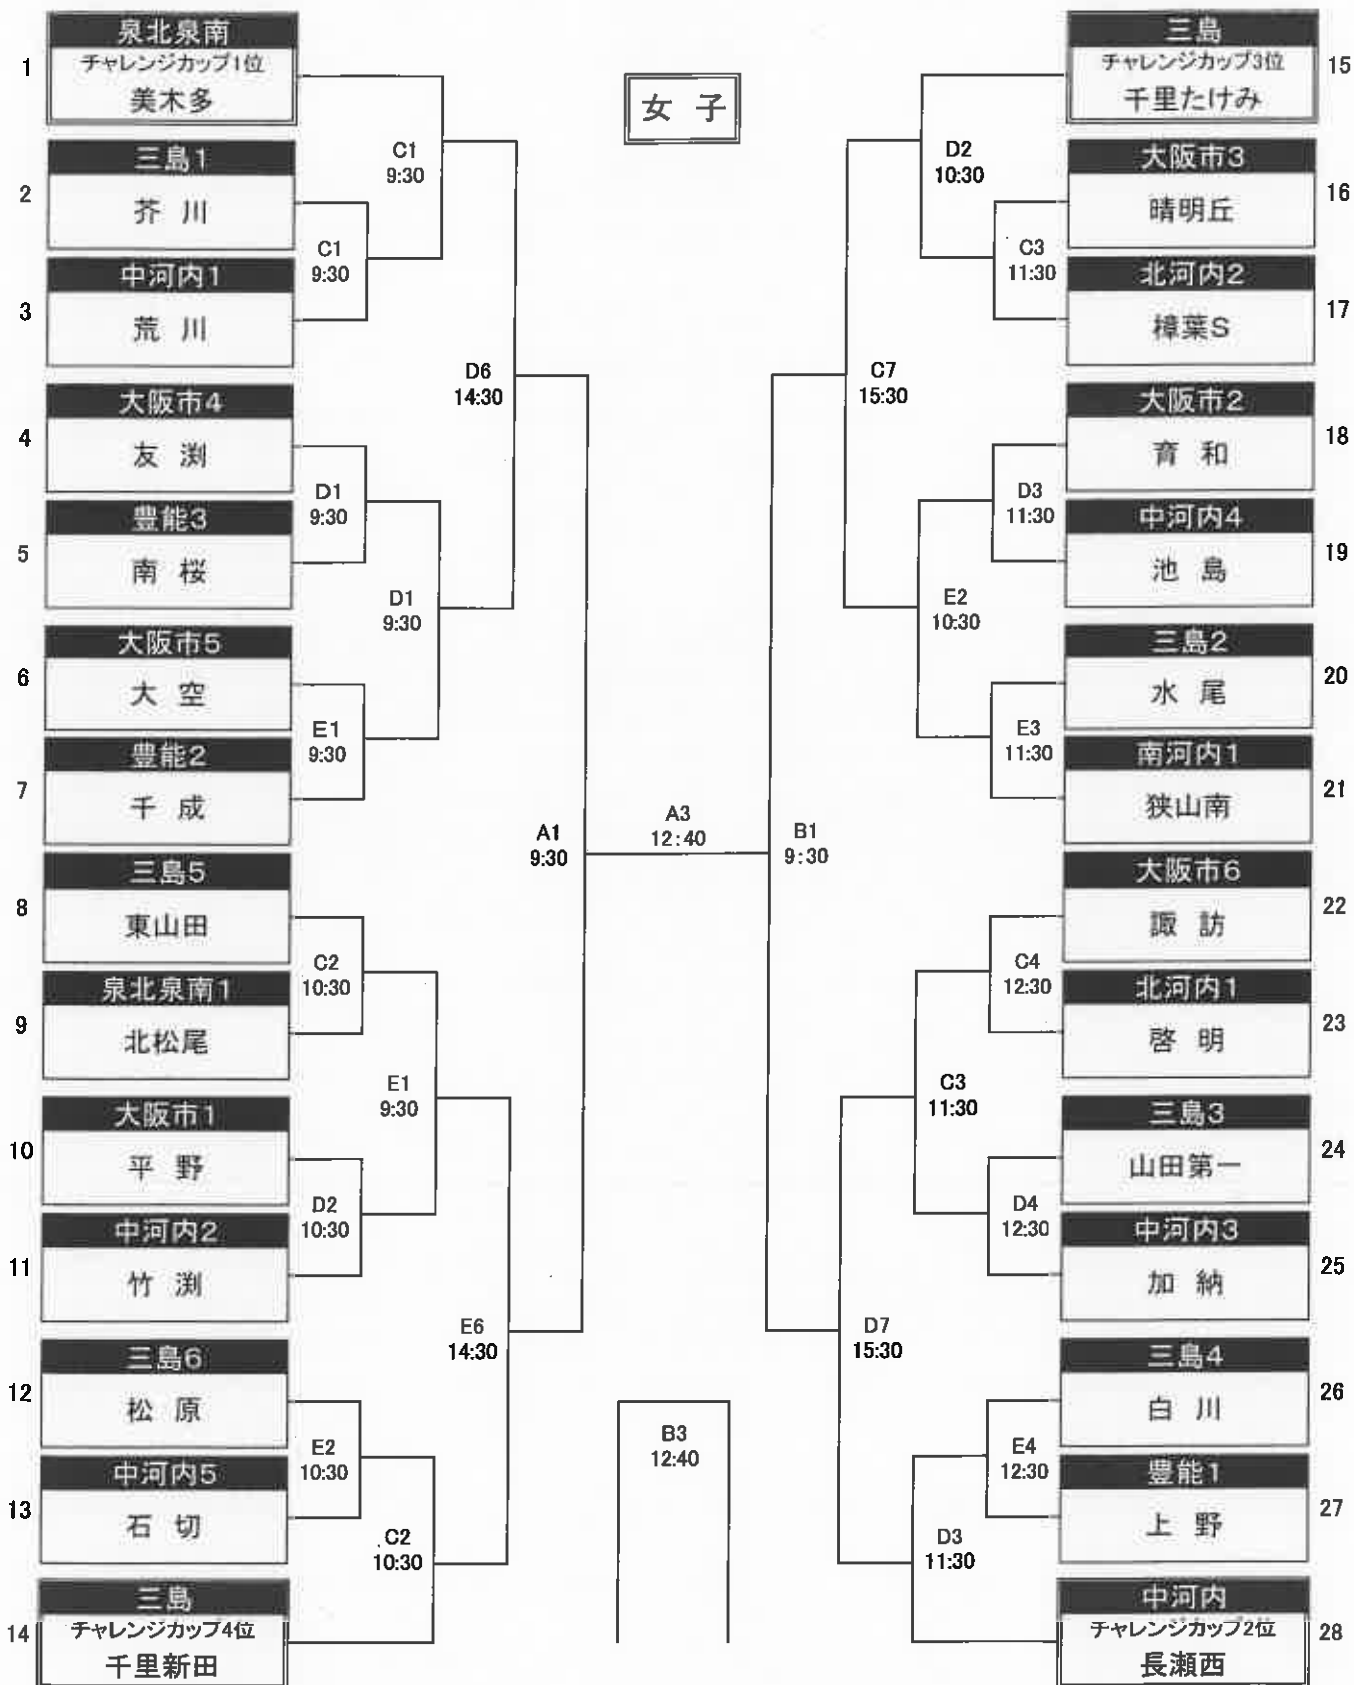

女子中央大会トーナメント表

桃山大 12/16	桃山学院大 12/17	豊泉家千里体育館 12/23	桃山学院大 12/17	桃山大 12/16
--------------	----------------	-------------------	----------------	--------------

(コート名)

CDEF

A B

CDEF

(コート名)

男子中央大会トーナメント表

桃山大 12/16	桃山学院大 12/17	豊泉家千里体育館 12/23	桃山学院大 12/17	桃山大 12/16
--------------	----------------	-------------------	----------------	--------------

(コート名)

CDE

A B

CDE

(コート名)