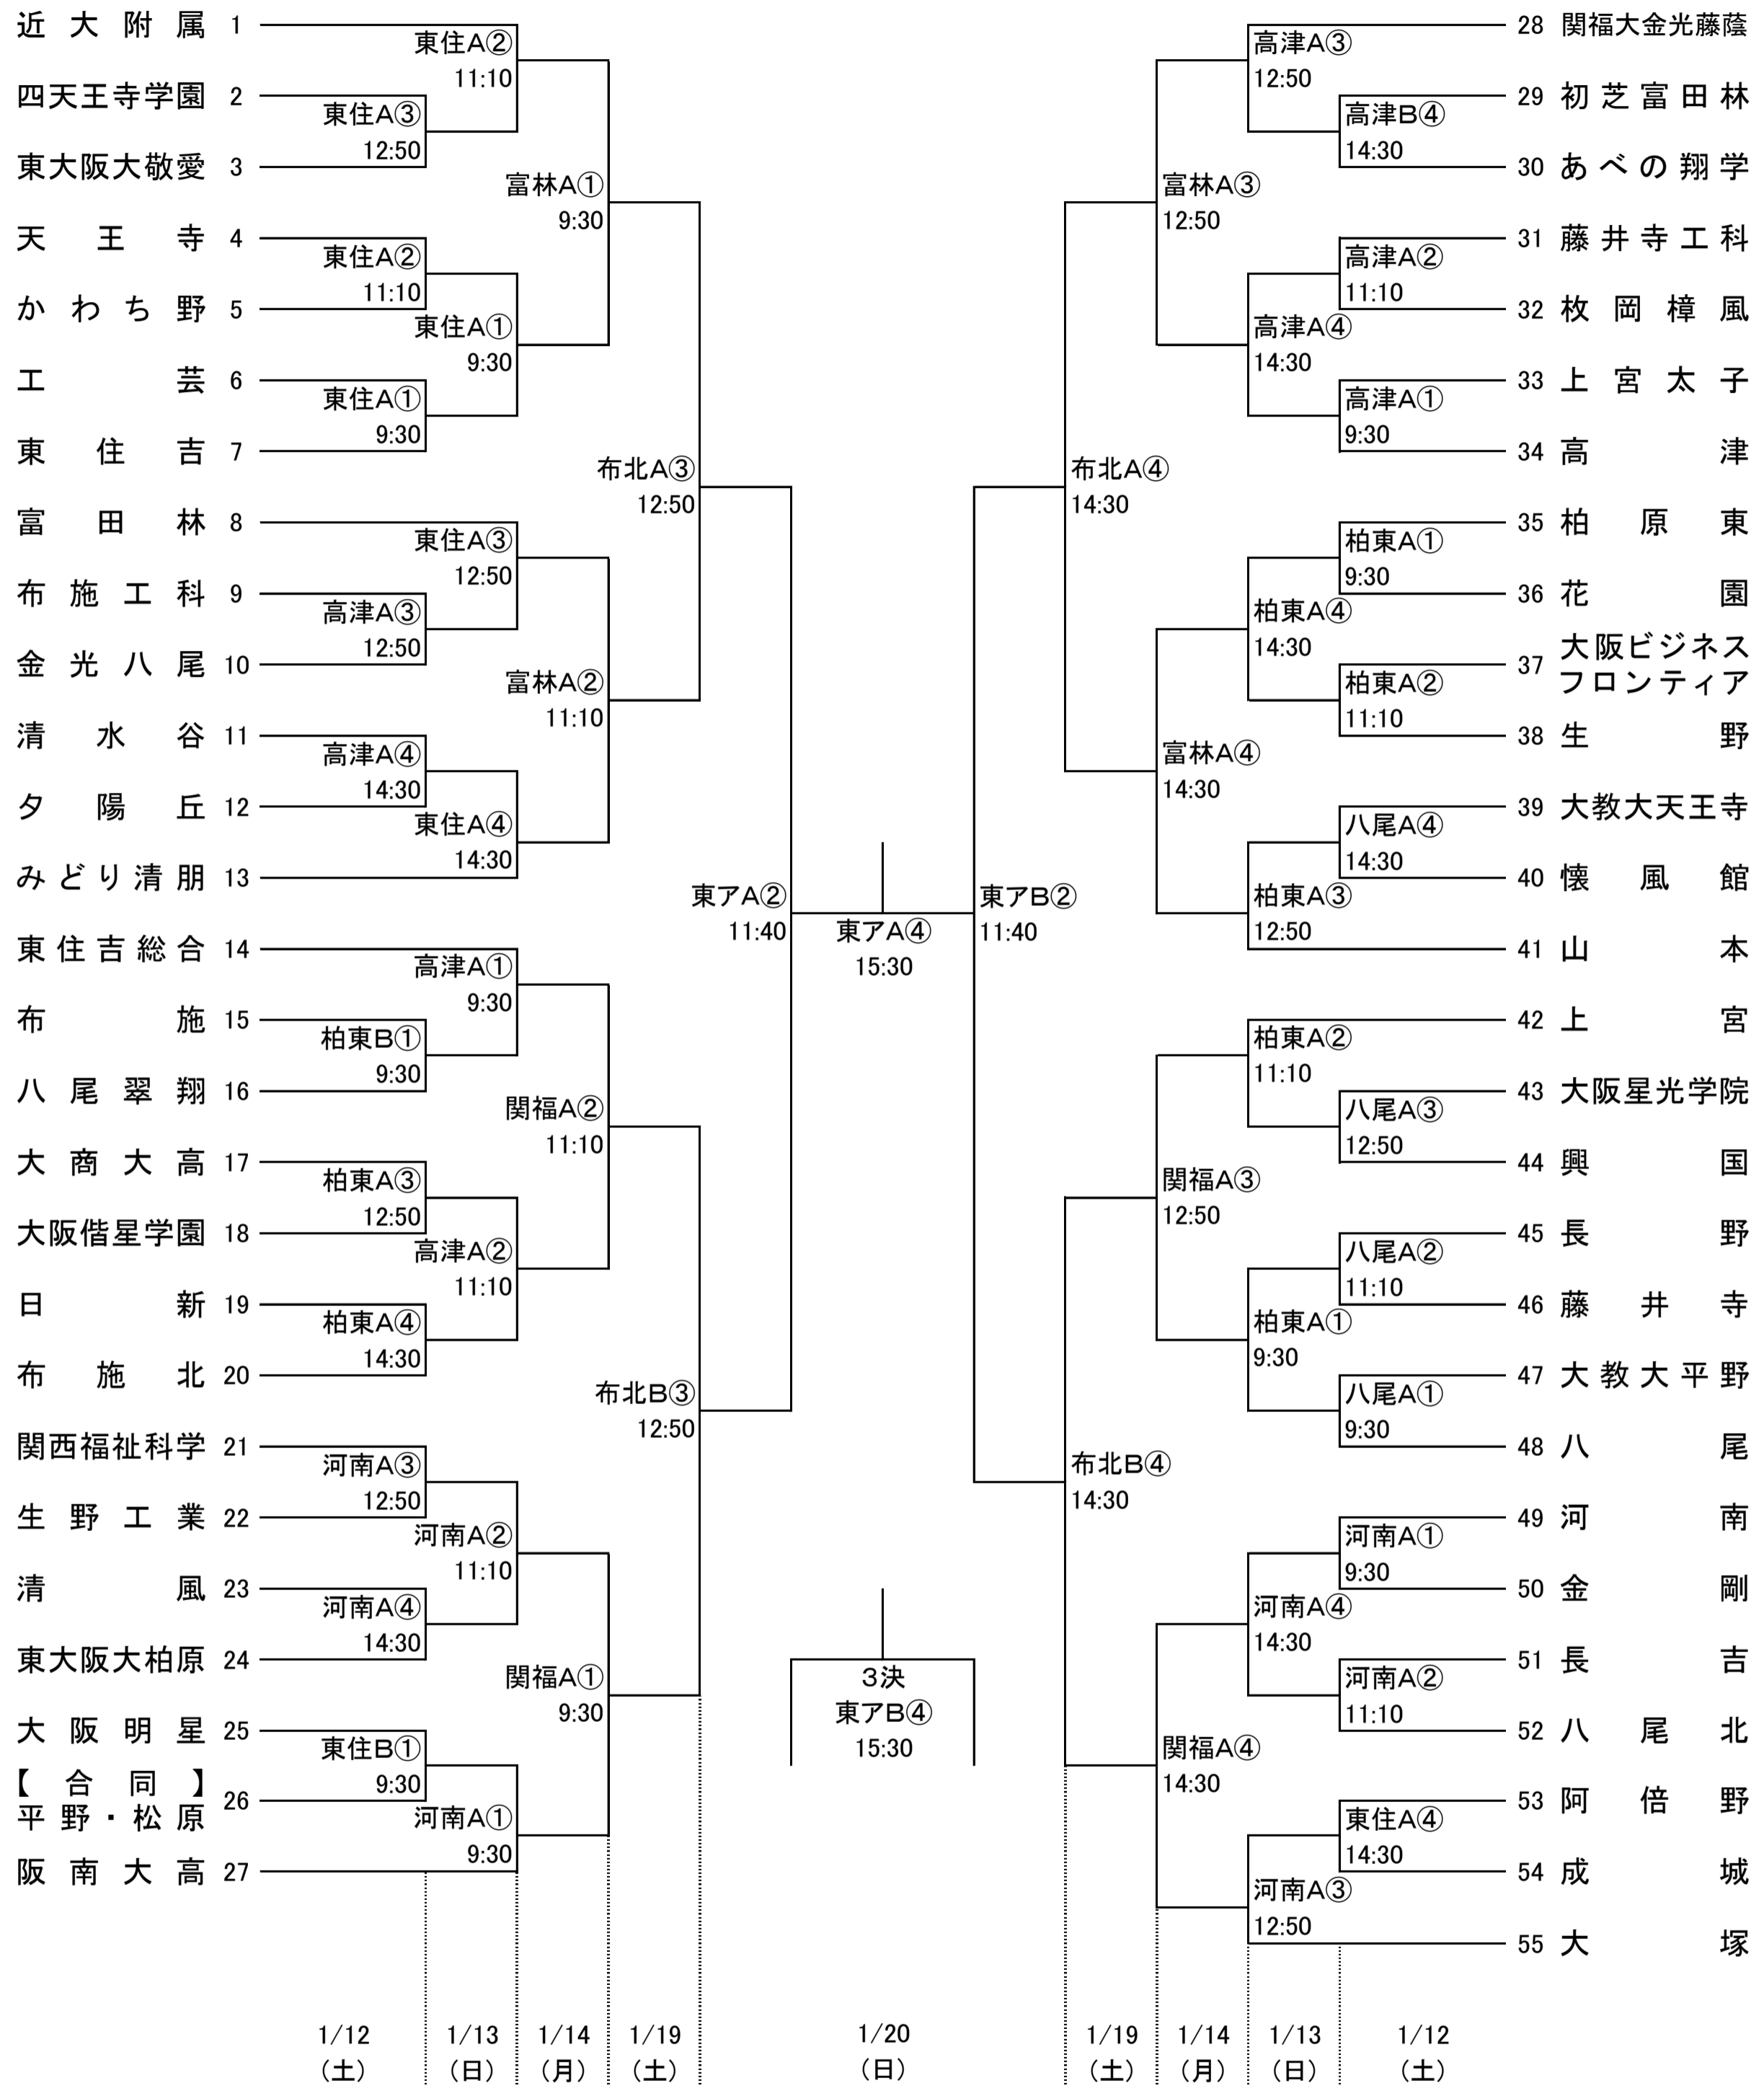

平成30年度 第66回大阪高等学校バスケットボール新人大会 東地区大会

男子

合同チームのユニフォームは常に淡色です。対戦するチームは濃色のユニフォームとなります。ご注意ください。

東住一東住吉高校 高津一高津高校 河南一河南高校 八尾一八尾高校 関福一関西福祉科学大学高校
 富林一富田林高校 柏東一柏原東高校 布北一布施北高校 東ア一東大阪アリーナ

連絡(注意)事項

・各会場へは、公共交通機関を利用してください。

・各会場へは、早く行き過ぎないようにしてください。原則、第1試合開始1時間前です。

・各チームは貴重品の管理に注意してください。

・会場校のゴミの後始末が大変になってますので、ゴミの持ち帰りにご協力ください。

・メンバー表の提出および競技者登録一覧表の提示は時間厳守をお願いします。

第1試合は試合開始30分前、2試合目以降は前の試合のハーフタイム時までです。

提示する競技者一覧表には確認しやすいように朱書きで背番号を記入しておいてください。