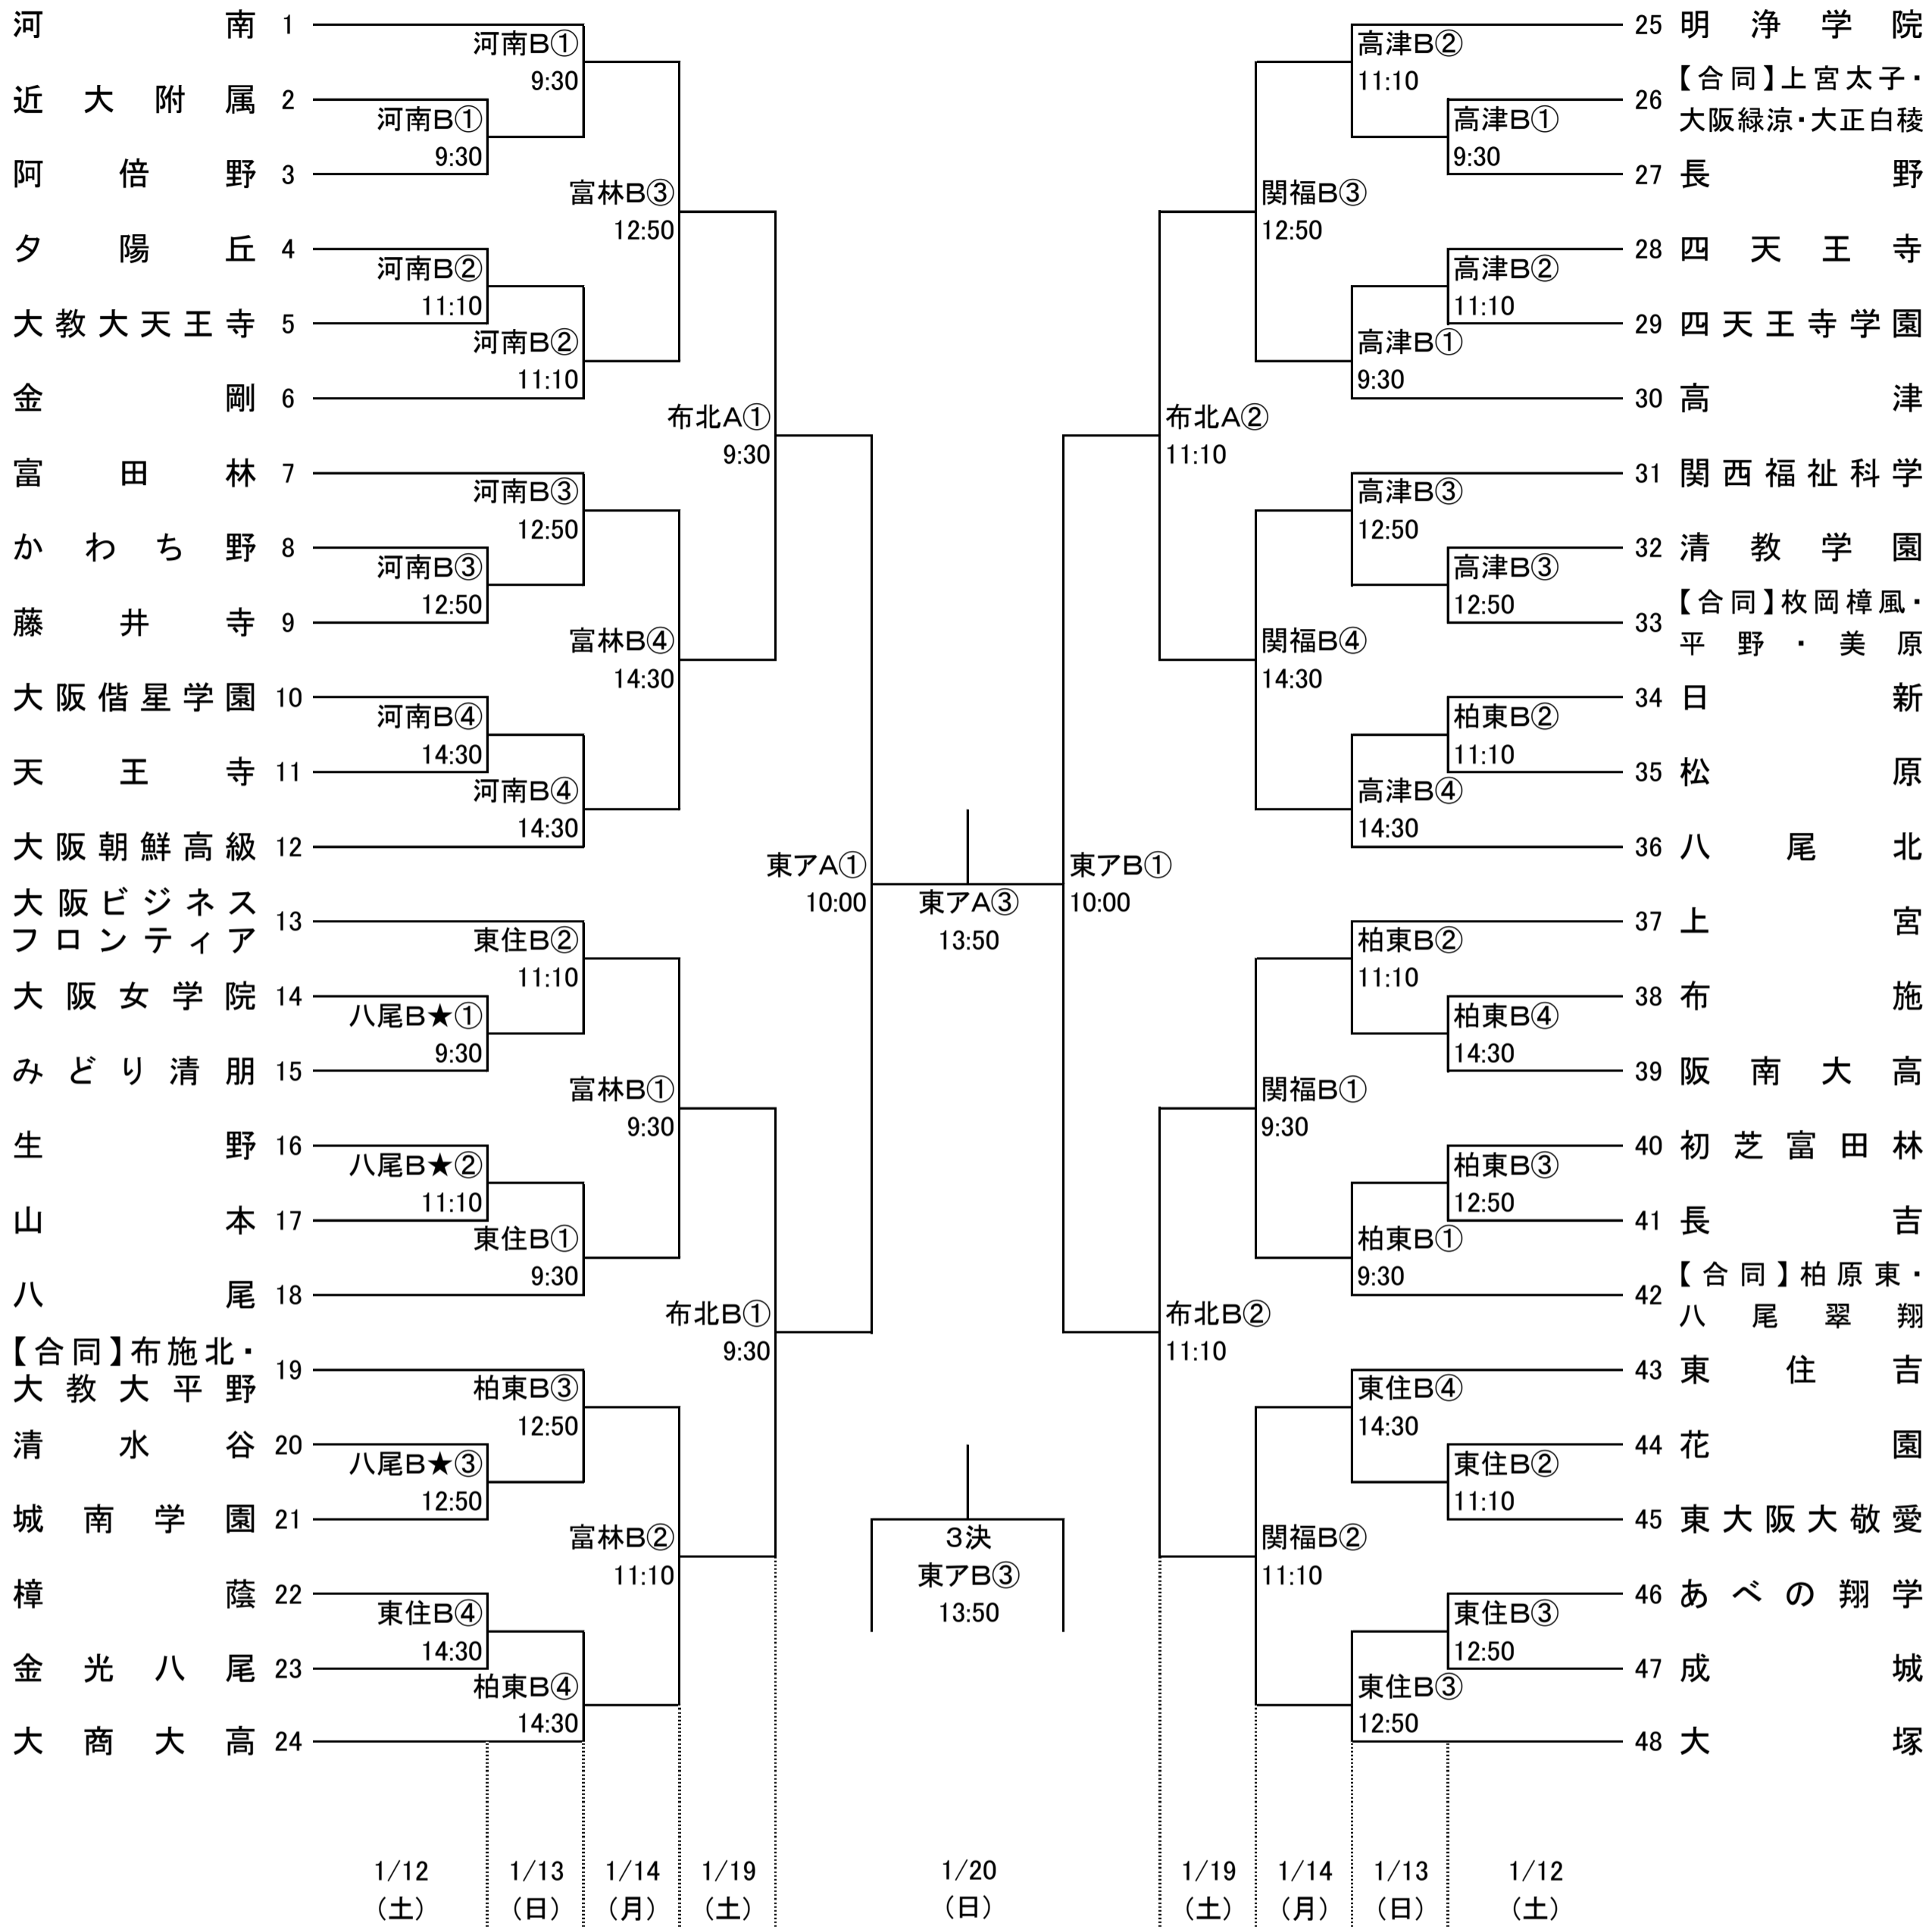

平成30年度 第66回大阪高等学校バスケットボール新人大会 東地区大会

女子

合同チームのユニフォームは常に淡色です。対戦するチームは濃色のユニフォームとなります。ご注意ください。

東住—東住吉高校 高津—高津高校 河南—河南高校 八尾—八尾高校 関福—関西福祉科学大学高校
 富林—富田林高校 柏東—柏原東高校 布北—布施北高校 東ア—東大阪アリーナ

連絡(注意)事項

・各会場へは、公共交通機関を利用してください。

- ・各会場へは、早く行き過ぎないようにしてください。原則、第1試合開始1時間前です。
 - ・各チームは貴重品の管理に注意してください。
 - ・会場校のゴミの後始末が大変になってますので、ゴミの持ち帰りにご協力ください。
 - ・メンバー表の提出および競技者登録一覧表の提示は時間厳守でお願いします。第1試合は試合開始30分前、2試合目以降は前の試合のハーフタイム時までです。提示する競技者一覧表には確認しやすいように朱書きで背番号を記入しておいてください。
 - ・TO(テーブルオフィシャル)は必ず担当の両チームで行ってください。
- 大阪高体連バスケット携帯サイト <http://bbosaka.com/>