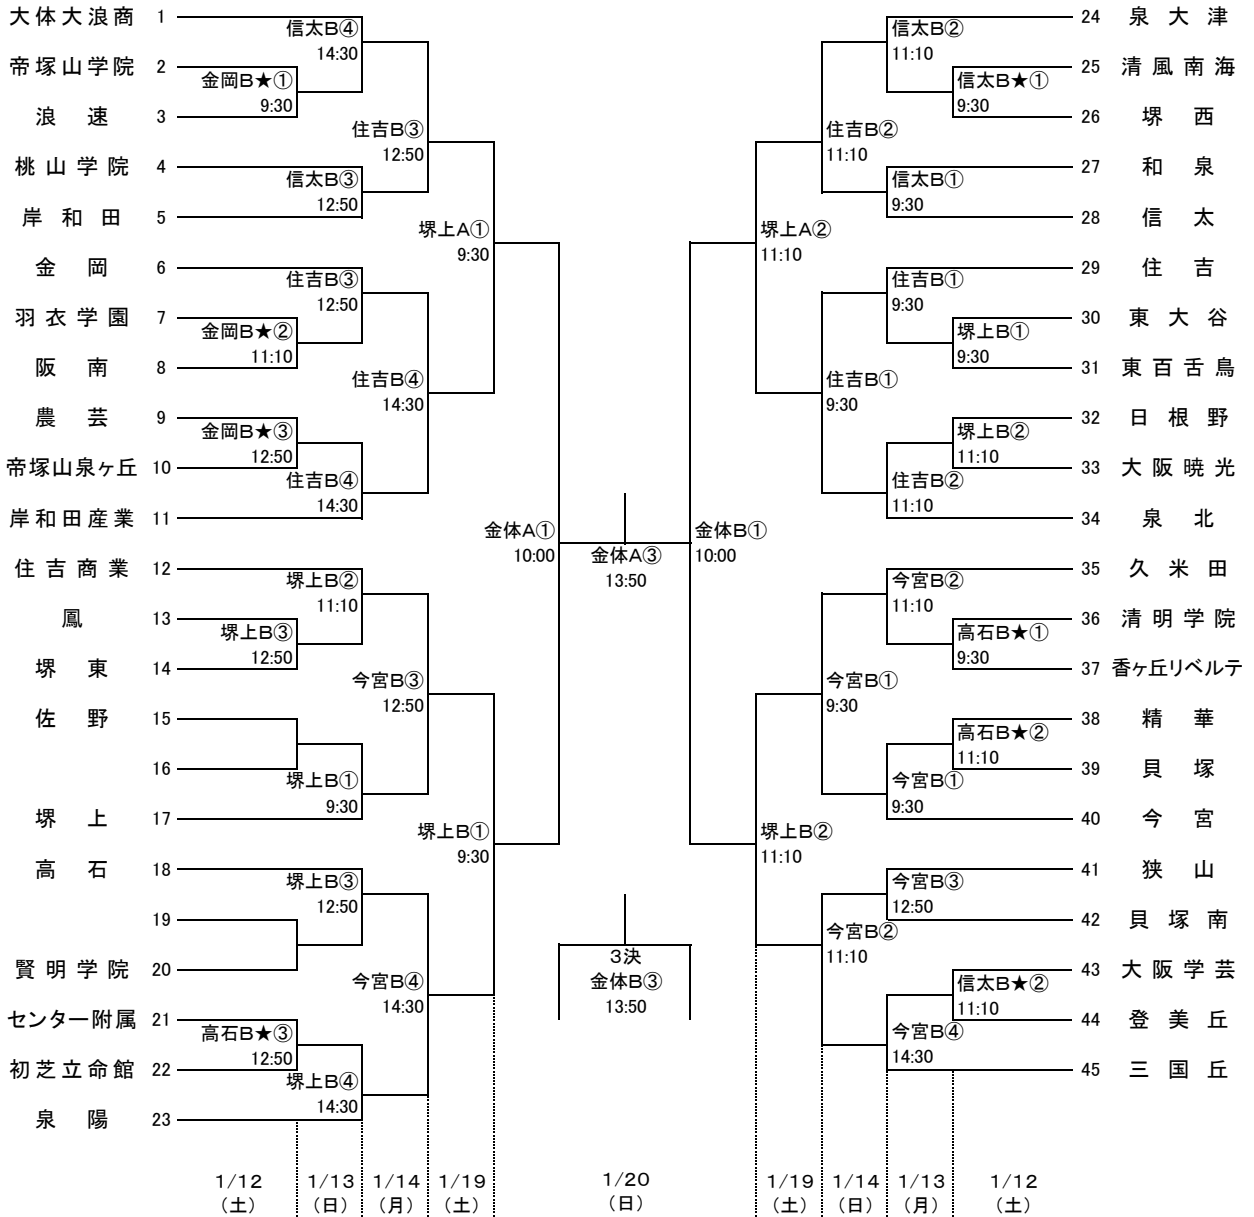

平成30年度 第66回大阪高等学校バスケットボール新人大会 南地区大会

女子

金岡—金岡高校 住吉—住吉高校 堺上—堺上高校 高石—高石高校  
今宮—今宮高校 信太—信太高校 金体—金岡公園体育館

オフィシャル

★①	★②の両チームで
★②	★③の両チームで
★③	★①の両チームで

オフィシャル

①	②の両チームで
②	①の両チームで
③	④の両チームで
④	③の両チームで

連絡(注意)事項

・各会場へは、公共交通機関を利用してください。

- ・各会場へは、公共交通機関を利用して下さい。
  - ・各会場へは、早く行き過ぎないようにしてください。原則、第1試合開始1時間前です。
  - ・会場校のゴミの後始末が大変ななっていますので、ゴミの持ち帰りにご協力ください。
  - ・メンバー表提出および競技者一覧表の提示は時間厳守でお願いします。  
第1試合は試合開始30分前、2試合目以降は前の試合のハーフタイム時までです。  
提示する競技者一覧表には確認しやすいように朱書きで背番号を記入しておいてください。
  - ・TO(テーブルオフィシャル)は必ず担当の両チームで行ってください。
- 大阪高体連バスケット携帯サイト <http://bbosaka.com/>