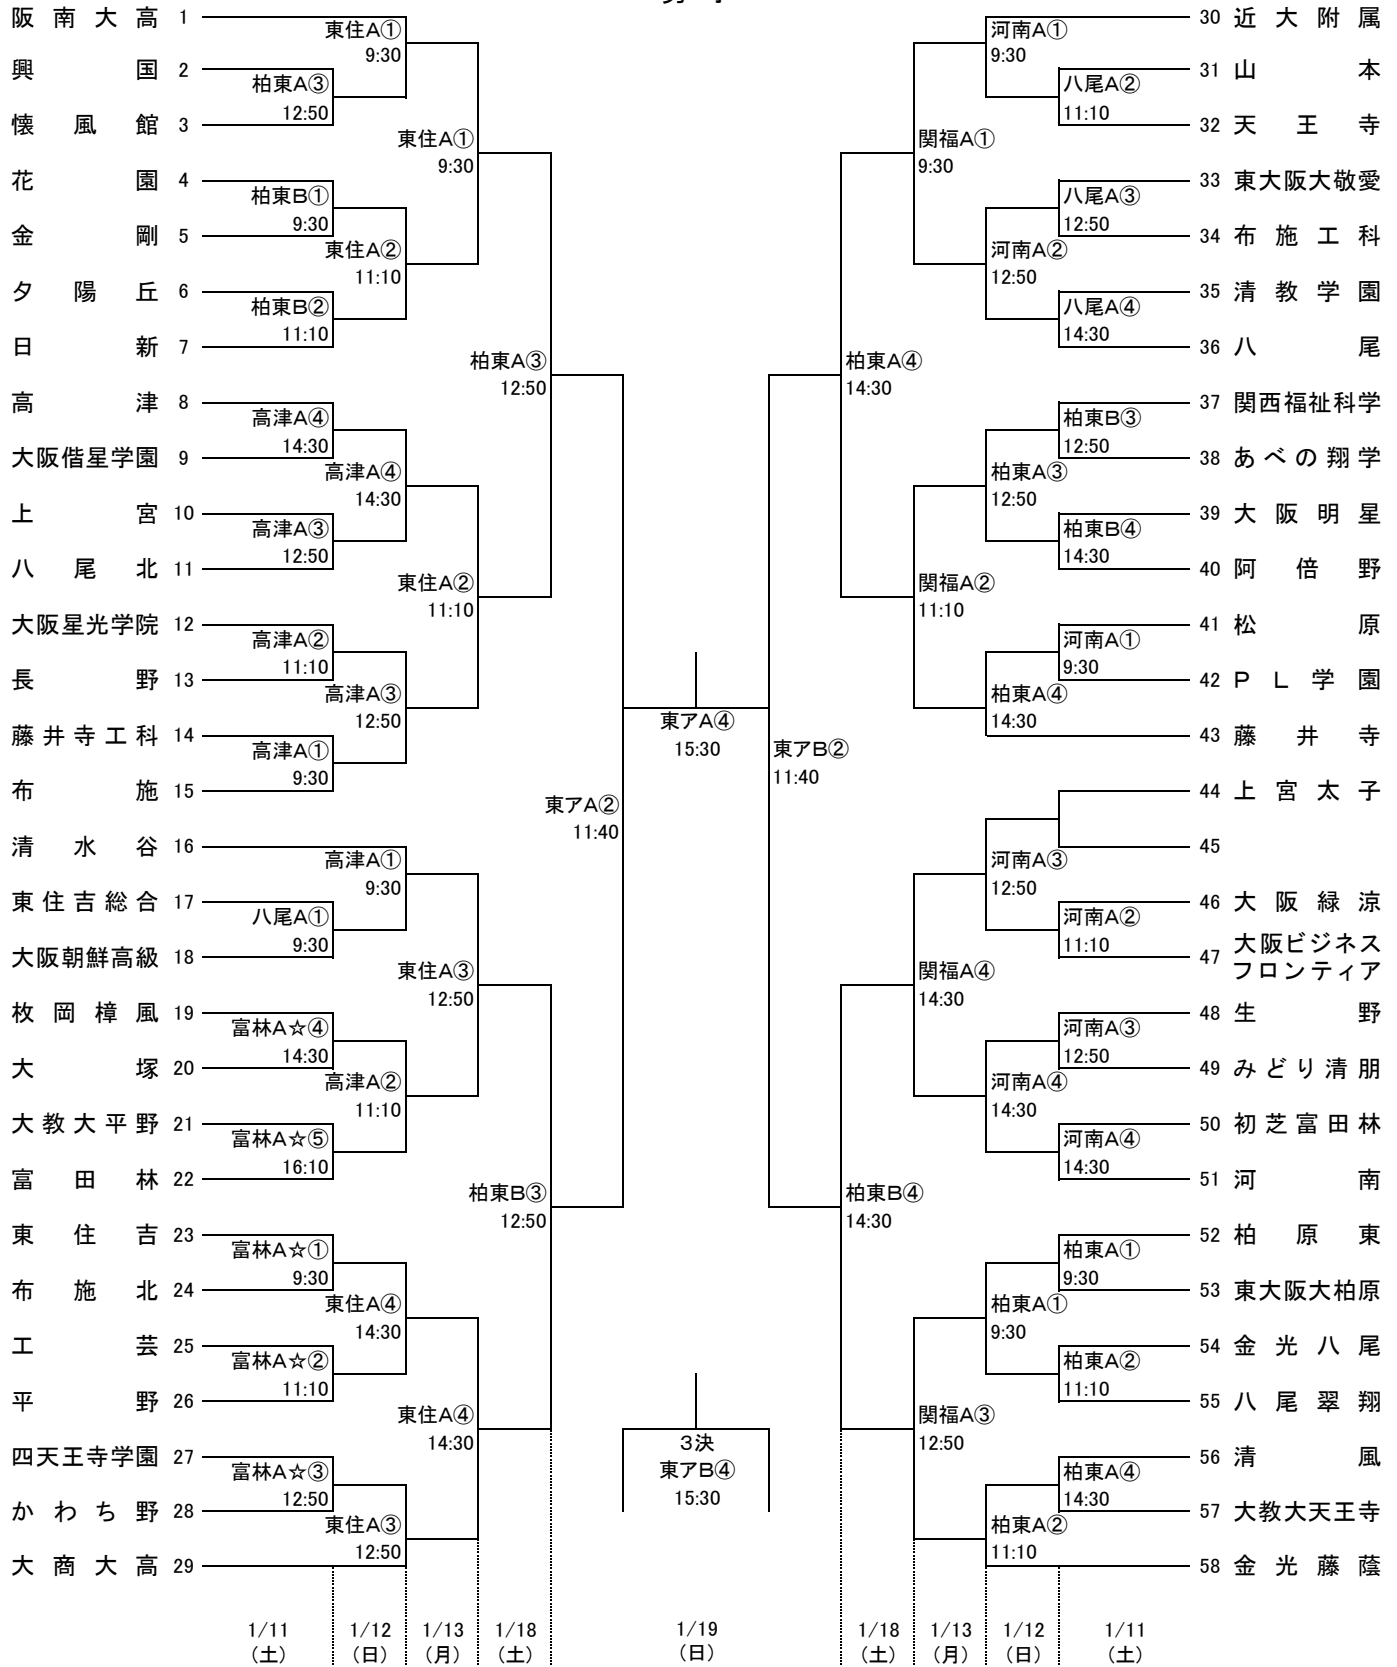

令和元年度 第67回大阪高等学校バスケットボール新人大会 東地区大会

男子

東住—東住吉高校 高津—高津高校 河南—河南高校 八尾—八尾高校 関福—関西福祉科学大学高校  
 富林—富田林高校 柏東—柏原東高校 東ア—東大阪アリーナ

オフィシャル

☆①	☆②の両チームで
☆②	☆③の両チームで
☆③	☆①の両チームで
☆④	☆⑤の両チームで
☆⑤	☆④の両チームで

オフィシャル

①	②の両チームで
②	①の両チームで
③	④の両チームで
④	③の両チームで

連絡(注意)事項

・各会場へは、公共交通機関を利用してください。

- ・各会場へは、早く行き過ぎないようにしてください。原則、第1試合開始1時間前です。
- ・各チームは貴重品の管理に注意してください。
- ・会場校のゴミの後始末が大変になってますので、ゴミの持ち帰りにご協力ください。
- ・メンバー表の提出および競技者登録一覧表の提示は時間厳守をお願いします。第1試合は試合開始30分前、2試合目以降は前の試合のハーフタイム時までです。提示する競技者一覧表には確認しやすいように朱書きで背番号を記入しておいてください。
- ・TO(テーブルオフィシャル)は必ず担当の両チームで行ってください。