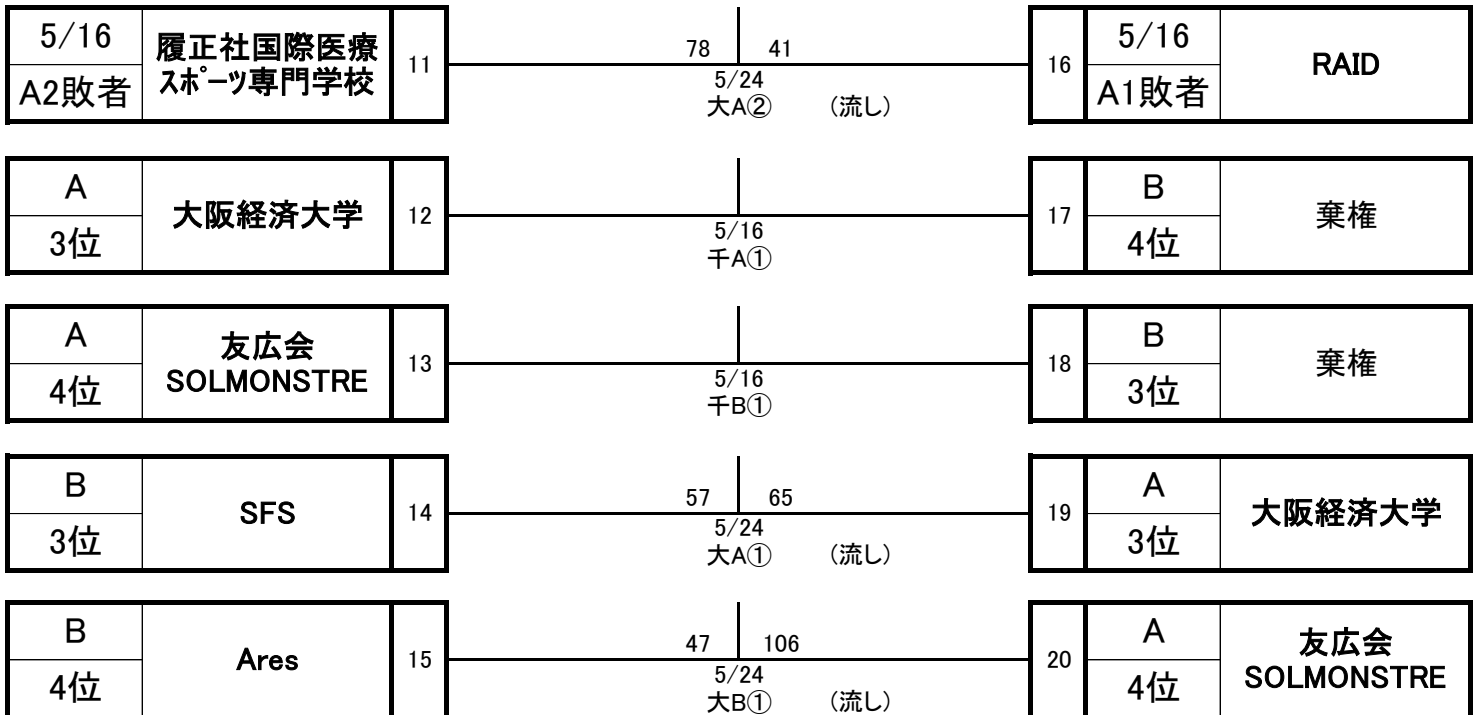

令和8年度 大阪府民スポーツ大会 バスケットボール競技
決勝トーナメント

【男子の部】

決勝トーナメント

交流戦

【女子の部】

決勝トーナメント

交流戦

※ 千 : 千島体育館
大 : Asueアリーナ大阪(サブ)